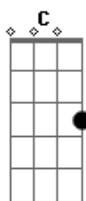

© ukulele-chords.com