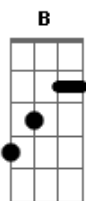

© ukulele-chords.com