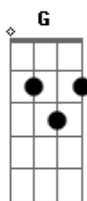

IASD - Uma Aventura no Céu

Tom: G

Intro: G D C C
G D C C

G C C C
Eu serei obediente
G C C C
E farei o meu melhor
C G B Em
Por amor a Jesus o meu amigo
C G Am
Vou aprender, redescobrir, o que Ele criou
G D C C
Sou aventureiro e estou indo pro céu
G D C C
Alegre eu vou seguindo a Jesus
G C B Em
Puro serei e também obediente
C Am G
Para viver com Jesus, uma aventura no céu

G G C C
Eu serei obediente
G G C C
E farei o meu melhor
C G B Em
Por amor a Jesus o meu amigo
C G Am
Vou aprender, redescobrir, o que Ele criou
G D C C
Sou aventureiro e estou indo pro céu
G D C C
Alegre eu vou seguindo a Jesus
G D C C
Sou aventureiro e estou indo pro céu
G D C C
Alegre eu vou seguindo a Jesus
G C B Em
Puro serei e também obediente
C Am G
Para viver com Jesus, uma aventura no céu

Acordes