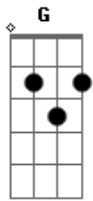

IASD - Santa Cruz Cascavel - PR - Permaneça Em Mim - Despedida

Tom: C
Intro: C F C Bb

C
Vem ó Senhor em mim habitar,
Am F G
Pois quero ser templo teu,
C F C
Quando eu sair deste lugar,
F G G C G
Que Jesus permaneça em mim.

C F C F
Permaneça em mim,
C F Dm G
Permaneça em mim,
Am F C
Permaneça em mim,
F
Meu Senhor,
G C
Permaneça em mim.

Db
Vem ó Senhor em mim habitar,
Bbm Gb Ab
Pois quero ser templo teu,

Db Gb Db
Quando eu sair deste lugar,
Gb Ab4 Ab Db Ab
Que Jesus permaneça em mim.

Db Gb Db Gb
Permaneça em mim,
Db Gb Ebm Ab
Permaneça em mim,
Bbm Gb Db
Permaneça em mim,
Gb
Meu Senhor,
Ab Db
Permaneça em mim.

Db Gb Db Gb
Permaneça em mim,
Db Gb Ebm Ab
Permaneça em mim,
Bbm Gb Db
Permaneça em mim,
Gb
Meu Senhor,
Ab Db
Permaneça em mim.

Acordes

© ukulele-chords.com