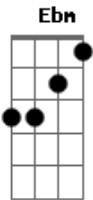

© ukulele-chords.com