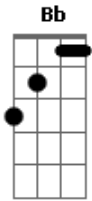

© ukulele-chords.com