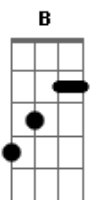

© ukulele-chords.com