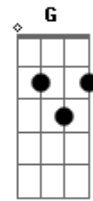

© ukulele-chords.com

© ukulele-chords.com