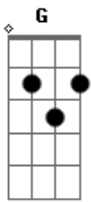

IASD CG - Porque Ele vive

tom:

Intro: G G7 C Cm G Em Am D7
G G7 C Cm G Em Am D7 G C C G

Deus enviou Seu Filho amado
Para sofrer em meu lugar
Na cruz morreu mas vivo agora está
Pois ressurgiu e para sempre viverá

Porque Ele vive, posso crer no amanhã
Porque Ele vive, temor não há
Eu sei que minha vida não será mais vã
Pois meu futuro em Suas mãos agora está

Quão grato é viver com Cristo
E desfrutar Seu doce amor
E certo estar de Sua proteção

Nos dias calmos ou nas horas de aflição

Porque Ele vive, posso crer no amanhã
Porque Ele vive, temor não há
Eu sei que minha vida não será mais vã
Pois meu futuro em Suas mãos agora está

E quando, enfim, chegar a hora
De aqui cessar o meu viver
Não temerei, pois Cristo vivo está
E eu viverei, pois, vida nova me dará

Porque Ele vive, posso crer no amanhã
Porque Ele vive, temor não há
Eu sei que minha vida não será mais vã
Pois meu futuro em Suas mãos agora está

Acordes

© ukulele-chords.com