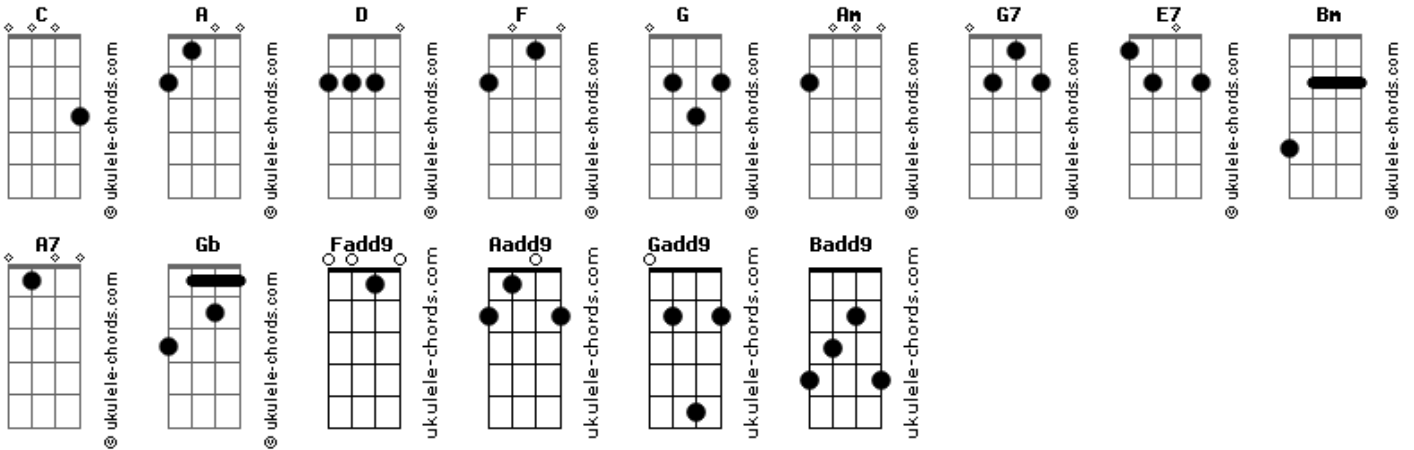

IASD Central de Arujá - Deus está aqui

tom:

Intro: C2 F Fadd9 C2

C G Am
Aleluia, aleluia
C F G C
Aleluia, Deus está aqui!
C G Am
Aleluia, aleluia
C F G C
Aleluia, Deus está aqui!

F C G
O santo Espírito eu posso sentir
C F C G G7
Restaurando Tua glória em mim
C F C E7 Am
E quando eu louvo os anjos se unem a mim
G F G Am C
Cantando: "Santo é o Senhor!"
F G Am Aadd9 C
"Santo, santo é o Senhor!"
F Gadd9 C Aadd9
"Santo, santo é o Senhor!"

Acordes

Aleluia, aleluia
G D
Aleluia, Deus está aqui!
D A Bm
Aleluia, aleluia
D G A D D
Aleluia, Deus está aqui!
G D A A
O santo Espírito eu posso sentir
D G D A A7
Restaurando Tua glória em mim
D G D Gb Bm
E quando eu louvo os anjos se unem a mim
A G A Bm D
Cantando: "Santo é o Senhor!"
G Aadd9 Bm Badd9 D
"Santo, santo é o Senhor!"
G Aadd9 D G A
"Santo, santo é o Senhor!"
D Bm
Aleluia, aleluia
G D
Aleluia, Deus está aqui!
G D
Aleluia, Deus está aqui!