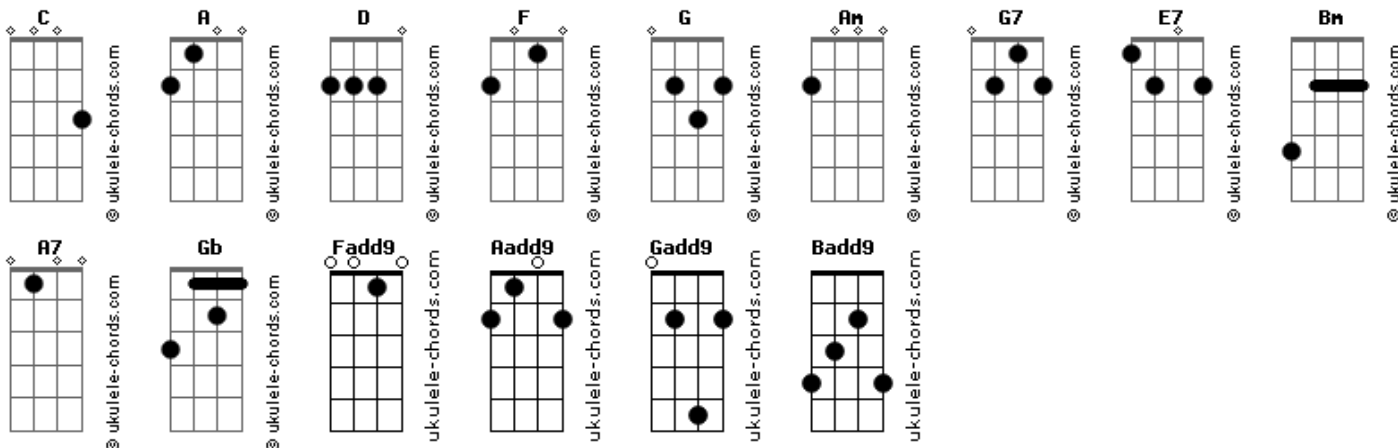

# IASD Central de Arujá - Deus está aqui

tom:

Intro: C2 F Fadd9 C2

C G Am  
Aleluia, aleluia  
C F G C  
Aleluia, Deus está aqui!  
C G Am  
Aleluia, aleluia  
C F G C  
Aleluia, Deus está aqui!

F C G  
O santo Espírito eu posso sentir  
C F C G G7  
Restaurando Tua glória em mim  
C F C E7 Am  
E quando eu louvo os anjos se unem a mim  
G F G Am C  
Cantando: "Santo é o Senhor!"  
F G Am Aadd9 C  
"Santo, santo é o Senhor!"  
F Gadd9 C Aadd9  
"Santo, santo é o Senhor!"

## Acordes

Aleluia, aleluia

G D  
Aleluia, Deus está aqui!

D A Bm  
Aleluia, aleluia  
D G A D D  
Aleluia, Deus está aqui!

G D A A  
O santo Espírito eu posso sentir  
D G D A A7  
Restaurando Tua glória em mim  
D G D Gb Bm  
E quando eu louvo os anjos se unem a mim  
A G A Bm D  
Cantando: "Santo é o Senhor!"  
G Aadd9 Bm Badd9 D  
"Santo, santo é o Senhor!"  
G Aadd9 D G A  
"Santo, santo é o Senhor!"