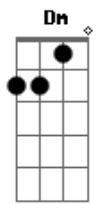

(Dm Gm/11)

Dm Gm/11
Como quem vem lá sou eu

Dm
Sou toda feita de desejos Gm/11

Gm/11
Contidos nas pedras surdas

Dm Gm/11 Dm Gm/11 F Gm/11 F Bb (C Db)
Vocalização

(Dm Gm/11)

Acordes

© ukulele-chords.com