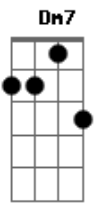

© ukulele-chords.com