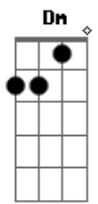

Iara Canuto - Digo Que Sou

tom: Gm7/11

Intro: Dm
Gm7/11 Dm Dm Dm Dm

Dm7
Digo que sou momento
Gm7/11
Que dura alguns instantes Gm7/11
Dm7
Poucos segundos flutuantes

Dm7
Digo que sou momento
Gm7/11
Que dura alguns instantes Gm7/11
Dm7
Poucos segundos flutuantes

C
Me dizem duas caras
Bb
Livros só a capa
C
Disciplina é um remédio amargo
Bb
Difícil de engolir
Dm7
É sim
(Gm7/11 Dm7 Gm7/11)

Dm7
Mas eu sigo sendo
Gm7/11
E me encarrego Dm7
Das mudas crescidas Gm7/11

Nos jardins do dia a dia
Dm7
Mas eu sigo sendo
Gm7/11
E me encarrego Dm7
Das mudas crescidas

Nos jardins do dia a dia Gm7/11
Refrão:
Dm7 Gm7/11
Como quem vem lá sou eu
Dm7
Sou toda feita de desejos
Gm7/11
Contidos nas pedras surdas Gm7/11
Dm7
Como quem vem lá sou eu
Dm7
Sou toda feita de desejos
Gm7/11
Contidos nas pedras surdas

C
Abrir esse meu peito
Bb
Agora é desespero
C
Peço pra aprender Bb
No amanhã o traquejo
C
Das notas e rimas
Bb
Dos sorrisos e festejos
C
De todos os que me rodeiam
Bb
Nas voltas que o mundo dá
(Dm7 Gm7/11)

Dm7 Gm7/11
Como quem vem lá sou eu
Dm7
Sou toda feita de desejos
Gm7/11
Contidos nas pedras surdas

Dm7 Gm7/11 **Dm7** Gm7/11 **F** Gm7/11 **F** **Bb** (**C** **Db**)
Vocalização
(Dm7 Gm7/11)

Acordes

© ukulele-chords.com