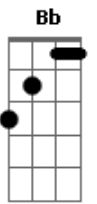

© ukulele-chords.com