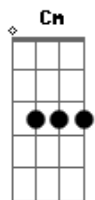

Iara Bicalho - Armadilha

tom:

Intro: Cm Eb Fm Bb

Cm Eb Fm Bb
Cai de novo na mesma armadilha jurei que não iria mais te amar

Bb
Olha quem diria

Cm Eb Fm
Estou aqui de novo olhando pro meu celular esperando receber

Bb
Desse acabei de chegar

Ab Bb
Amanhã o jogo vai mudar bagunçar minha cabeça

Gm Cm
Você vai vindo me pedir pra que eu te esqueça

Ab Bb
Pelo amor de Deus o que esta querendo me deixa

Acordes

© ukulele-chords.com