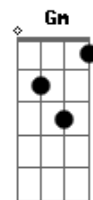

© ukulele-chords.com