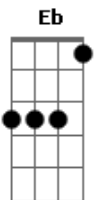

Iara Bicalho - Armadilha

tom:

Intro: Cm Eb Fm Bb

Cm Eb Fm Bb
Cai de novo na mesma armadilha jurei que não iria mais te amar

Bb
Olha quem diria

Cm Eb Fm
Estou aqui de novo olhando pro meu celular esperando receber

Bb
Desse acabei de chegar

Ab Bb
Amanhã o jogo vai mudar bagunçar minha cabeça

Gm Cm
Você vai vindo me pedir pra que eu te esqueça

Ab Bb
Pelo amor de Deus o que esta querendo me deixa

Acordes

© ukulele-chords.com