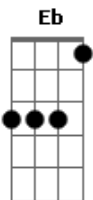

Iara Bicalho - Armadilha

tom:

Intro: Cm Eb Fm Bb

Cm Eb Fm Bb
Cai de novo na mesma armadilha jurei que não iria mais te amar

Bb
Olha quem diria

Cm Eb Fm
Estou aqui de novo olhando pro meu celular esperando receber

Ab Bb Eb
Se for pra ser usada não é mais você que vai me usar

(Eb Ab Gm Bb)

[Final] Cm Eb Fm Bb

Acordes

© ukulele-chords.com

© ukulele-chords.com

© ukulele-chords.com

© ukulele-chords.com