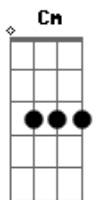

Iara Bicalho - Armadilha

tom:

Intro: Cm Eb Fm Bb

Cm Eb Fm Bb
Cai de novo na mesma armadilha jurei que não iria mais te amar

Bb
Olha quem diria

Cm Eb Fm
Estou aqui de novo olhando pro meu celular esperando receber

Bb
Desse acabei de chegar

Ab Bb
Amanhã o jogo vai mudar bagunçar minha cabeça

Gm Cm
Você vai vindo me pedir pra que eu te esqueça

Ab Bb
Pelo amor de Deus o que esta querendo me deixa

[Refrão]

Eb Ab
Não adianta pedir pra ser tudo no seu tempo

Fm
Será que esqueceu que eu tenho sentimentos

Bb
Pare com esse jogo eu não aguento mais

Eb Ab
Aproveita deleta o meu numero da sua vida

Fm
Eu não quero saber de despedidas

Bb
Mas saiba esse gosto eu não vou mais te dar

Ab Bb Eb
Se for pra ser usada não é mais você que vai me usar

(Eb Ab Gm Bb)

[Final] Cm Eb Fm Bb

Acordes

© ukulele-chords.com