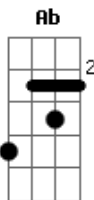

© ukulele-chords.com