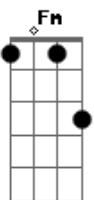

© ukulele-chords.com