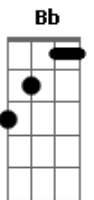

© ukulele-chords.com