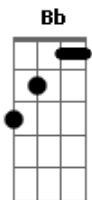

Iara Bicalho - Armadilha

tom:

Intro: Cm Eb Fm Bb

Cm Eb Fm Bb
Cai de novo na mesma armadilha jurei que não iria mais te amar

Bb
Olha quem diria

Cm Eb Fm
Estou aqui de novo olhando pro meu celular esperando receber

Fm Bb
Será que esqueceu que eu tenho sentimentos

Ab
Pare com esse jogo eu não aguento mais

Eb Ab
Aproveita deleta o meu numero da sua vida

Fm
Eu não quero saber de despedidas

Bb
Mas saiba esse gosto eu não vou mais te dar

Ab Bb Eb
Se for pra ser usada não é mais você que vai me usar

(Eb Ab Gm Bb)

[Final] Cm Eb Fm Bb

Acordes

© ukulele-chords.com

© ukulele-chords.com

© ukulele-chords.com

© ukulele-chords.com