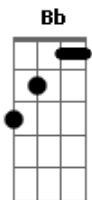

Iara Bicalho - Armadilha

tom:

Intro: Cm Eb Fm Bb

Cm Eb Fm Bb
Cai de novo na mesma armadilha jurei que não iria mais te amar

Bb
Olha quem diria

Cm Eb Fm
Estou aqui de novo olhando pro meu celular esperando receber

Ab Bb Eb
Se for pra ser usada não é mais você que vai me usar

(Eb Ab Gm Bb)

[Final] Cm Eb Fm Bb

Acordes

© ukulele-chords.com

© ukulele-chords.com

© ukulele-chords.com

© ukulele-chords.com