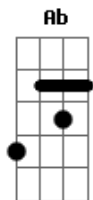

Iara Bicalho - Armadilha

tom:

Intro: Cm Eb Fm Bb

Cm Eb Fm Bb
Cai de novo na mesma armadilha jurei que não iria mais te amar

Bb
Olha quem diria

Cm Eb Fm
Estou aqui de novo olhando pro meu celular esperando receber

Ab Bb Eb
Se for pra ser usada não é mais você que vai me usar

(Eb Ab Gm Bb)

[Final] Cm Eb Fm Bb

Acordes

© ukulele-chords.com

© ukulele-chords.com

© ukulele-chords.com

© ukulele-chords.com