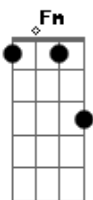

Iara Bicalho - Armadilha

tom:

Intro: Cm Eb Fm Bb

Cm Eb Fm Bb
Cai de novo na mesma armadilha jurei que não iria mais te amar

Bb
Olha quem diria

Cm Eb Fm
Estou aqui de novo olhando pro meu celular esperando receber

Fm Bb
Será que esqueceu que eu tenho sentimentos

Ab
Pare com esse jogo eu não aguento mais

Eb Ab
Aproveita deleta o meu numero da sua vida

Fm
Eu não quero saber de despedidas

Bb
Mas saiba esse gosto eu não vou mais te dar

Ab Bb Eb
Se for pra ser usada não é mais você que vai me usar

(Eb Ab Gm Bb)

[Final] Cm Eb Fm Bb

Acordes

© ukulele-chords.com

© ukulele-chords.com

© ukulele-chords.com

© ukulele-chords.com