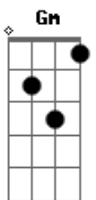

Iara Bicalho - Armadilha

tom:

Intro: Cm Eb Fm Bb

Cm Eb Fm Bb
Cai de novo na mesma armadilha jurei que não iria mais te amar

Bb
Olha quem diria

Cm Eb Fm
Estou aqui de novo olhando pro meu celular esperando receber

Bb
Desse acabei de chegar

Ab Bb
Amanhã o jogo vai mudar bagunçar minha cabeça

Gm Cm
Você vai vindo me pedir pra que eu te esqueça

Ab Bb
Pelo amor de Deus o que esta querendo me deixa

Acordes

© ukulele-chords.com

© ukulele-chords.com

© ukulele-chords.com

© ukulele-chords.com

© ukulele-chords.com

© ukulele-chords.com

[Refrão]

Eb Ab
Não adianta pedir pra ser tudo no seu tempo

Fm
Será que esqueceu que eu tenho sentimentos