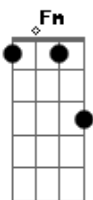

Iara Bicalho - Armadilha

tom:

Intro: Cm Eb Fm Bb

Cm Eb Fm Bb
Cai de novo na mesma armadilha jurei que não iria mais te amar

Bb
Olha quem diria

Cm Eb Fm
Estou aqui de novo olhando pro meu celular esperando receber

Ab Bb Eb
Se for pra ser usada não é mais você que vai me usar

(Eb Ab Gm Bb)

[Final] Cm Eb Fm Bb

Acordes

© ukulele-chords.com

© ukulele-chords.com

© ukulele-chords.com

© ukulele-chords.com