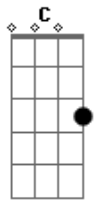

© ukulele-chords.com