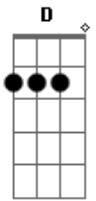

© ukulele-chords.com