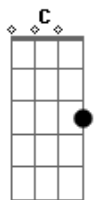

© ukulele-chords.com