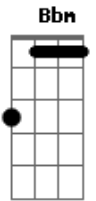

© ukulele-chords.com