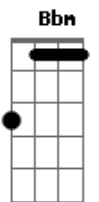

© ukulele-chords.com