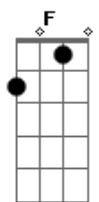

Ian Ramil - Ímã Ralo

Tom: F

F
Às vezes ele pensa que é um ímã Bbm
G Bb F
É que todo o mundo parece que quer colar
Bb F G
Em outras ele acha que é o ralo
Bb G F
Onde aquele mundo todo quer escoar
C7
Primeiro ele se sente bem
F
Segundo ele se sente só
B7
E quando não se sente só
E7
É quando ele se sente bem

E7 B7
A personalidade desse cara é uma piada
E B7
A personalidade desse cara é uma piada
Am G E
Atraindo e escoando o que ele é
Am G E
Atraindo e escoando o que ele é
Am G E
Atraindo e escoando o que ele é

Am D
Mas talvez se ela não fosse assim, desajustada
C E7 Am
Se fosse sempre um lado só
C E7 Am
E se fosse sempre um lado só?
D
Eu sei lá
C E7
Só sei que sei que
F F7
Uma história sem extremos ninguém para pra olhar
C E7
Só sei que sei que
F F7
Uma história sem extremos nunca passa na tv

Solo: (C E7 Am Am D D F F C E7 Am Am D D G G F)

F Bb
Às vezes ele pensa que é um ímã
G Bb F
É que todo o mundo parece que quer colar
Bb F G
Em outras ele acha que é o ralo
Bb G F
Onde aquele mundo todo quer escoar

Acordes

© ukulele-chords.com