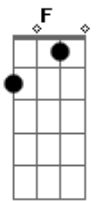

Ian Ramil - Ímã Ralo

Tom: F

F
Às vezes ele pensa que é um ímã Bbm
G Bb F
É que todo o mundo parece que quer colar
Bb F G
Em outras ele acha que é o ralo
Bb G F
Onde aquele mundo todo quer escoar
C7
Primeiro ele se sente bem
F
Segundo ele se sente só
B7
E quando não se sente só
E7
É quando ele se sente bem

E7 B7
A personalidade desse cara é uma piada
E B7
A personalidade desse cara é uma piada
Am G E
Atraindo e escoando o que ele é
Am G E
Atraindo e escoando o que ele é
Am G E
Atraindo e escoando o que ele é

Am D
Mas talvez se ela não fosse assim, desajustada
C E7 Am
Se fosse sempre um lado só
C E7 Am
E se fosse sempre um lado só?
D
Eu sei lá
C E7
Só sei que sei que
F F7
Uma história sem extremos ninguém para pra olhar
C E7
Só sei que sei que
F F7
Uma história sem extremos nunca passa na tv

Solo: (C E7 Am Am D D F F C E7 Am Am D D G G F)

F Bb
Às vezes ele pensa que é um ímã
G Bb F
É que todo o mundo parece que quer colar
Bb F G
Em outras ele acha que é o ralo
Bb G F
Onde aquele mundo todo quer escoar

Acordes

© ukulele-chords.com