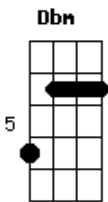

© ukulele-chords.com

© ukulele-chords.com