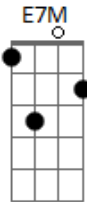

ukulele-chords.com