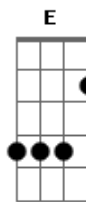

ukulele-chords.com