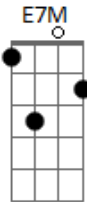

Ian Muniz - Luísa

tom: E

Intro: E7M

E Abm7 Dbm7 Cm7
Luísa, por favor
Bm7 E7 A7M Am
Escute esse poema de amor
E Abm7 Dbm7 Cm7
Poderia estar debaixo da sua varanda
Bm7 E7 A7M Am
Cantando ajoelhado a ti

E Abm7 Dbm7 Cm7
Já me perdi de tanto te olhar
Bm7 E7 A7M Am
E de todos os beijos que queria te dar
E Abm7 Dbm7 Cm7
Olha aquela estrela brilhando lá no céu
Bm7 E7 A7M Am
É tão bonita que nem você
E Abm7 Dbm7 Cm7
Lá fora uma rosa nasceu
Bm7 E7 A7M Am
No mesmo horário que o sol se pôs
E Abm7 Dbm7 Cm7
Aqueles cabelos balançando no vento

Bm7 E7 A7M Am
Me fez me apaixonar por ela

A7M Am E7M
Todo mundo festejou
A7M Am E7M
Todo mundo sorriu
A7M Am E7M
E ao meu lado estava uma rosa
A7M Am E7M
Que se chamava Luísa

(E Abm7 Dbm7 Cm7 Dbm7)
(Bm7 E7 A7M Am)
(E7M B7 E7M)

A7M Am E7M
Todo mundo festejou
A7M Am E7M
Todo mundo sorriu
A7M Am E7M
E ao meu lado estava uma rosa
A7M Am E7M
Que se chamava Luísa

[Final] E7M

Acordes

ukulele-chords.com

ukulele-chords.com

ukulele-chords.com