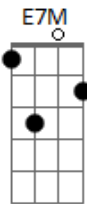

Ian Muniz - Luísa

tom: E

Intro: E7M

E Abm7 Dbm7 Cm7
Luísa, por favor

Bm7 E7 A7M Am
Escute esse poema de amor

E Abm7 Dbm7 Cm7
Poderia estar debaixo da sua varanda

Bm7 E7 A7M Am
Cantando ajoelhado a ti

E Abm7 Dbm7 Cm7
Já me perdi de tanto te olhar

Bm7 E7 A7M Am
E de todos os beijos que queria te dar

E Abm7 Dbm7 Cm7
Olha aquela estrela brilhando lá no céu

Bm7 E7 A7M Am
É tão bonita que nem você

E Abm7 Dbm7 Cm7
Lá fora uma rosa nasceu

Bm7 E7 A7M Am
No mesmo horário que o sol se pôs

E Abm7 Dbm7 Cm7
Aqueles cabelos balançando no vento

Bm7 E7 A7M Am
Me fez me apaixonar por ela

A7M Am E7M
Todo mundo festejou

A7M Am E7M
Todo mundo sorriu

A7M Am E7M
E ao meu lado estava uma rosa

A7M Am E7M
Que se chamava Luísa

(E Abm7 Dbm7 Cm7 Dbm7)
(Bm7 E7 A7M Am)
(E7M B7 E7M)

A7M Am E7M
Todo mundo festejou

A7M Am E7M
Todo mundo sorriu

A7M Am E7M
E ao meu lado estava uma rosa

A7M Am E7M
Que se chamava Luísa

[Final] E7M

Acordes

© ukulele-chords.com