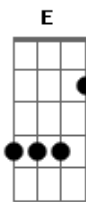

Ian Muniz - Luísa

tom: E

Intro: E7M

E Abm7 Dbm7 Cm7
Luísa, por favor
Bm7 E7 A7M Am
Escute esse poema de amor
E Abm7 Dbm7 Cm7
Poderia estar debaixo da sua varanda
Bm7 E7 A7M Am
Cantando ajoelhado a ti

E Abm7 Dbm7 Cm7
Já me perdi de tanto te olhar
Bm7 E7 A7M Am
E de todos os beijos que queria te dar
E Abm7 Dbm7 Cm7
Olha aquela estrela brilhando lá no céu
Bm7 E7 A7M Am
É tão bonita que nem você
E Abm7 Dbm7 Cm7
Lá fora uma rosa nasceu
Bm7 E7 A7M Am
No mesmo horário que o sol se pôs
E Abm7 Dbm7 Cm7
Aqueles cabelos balançando no vento

Bm7 E7 A7M Am
Me fez me apaixonar por ela

A7M Am E7M
Todo mundo festejou
A7M Am E7M
Todo mundo sorriu
A7M Am E7M
E ao meu lado estava uma rosa
A7M Am E7M
Que se chamava Luísa

(E Abm7 Dbm7 Cm7 Dbm7)
(Bm7 E7 A7M Am)
(E7M B7 E7M)

A7M Am E7M
Todo mundo festejou
A7M Am E7M
Todo mundo sorriu
A7M Am E7M
E ao meu lado estava uma rosa
A7M Am E7M
Que se chamava Luísa

[Final] E7M

Acordes

ukulele-chords.com

ukulele-chords.com

ukulele-chords.com