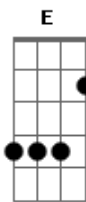

© ukulele-chords.com