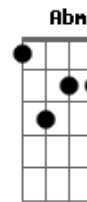

ukulele-chords.com