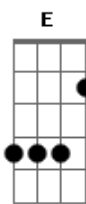

© ukulele-chords.com