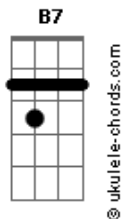

Ian Muniz - Fim de Tarde Em Socorro

tom:

Intro: G

G B7
Tento encontrar razões para acreditar

C D
Que a vida possa ser alegre

G B7
E que o tempo é apenas uma pressão

C D
Pra não aproveitarmos direito o que a vida traz de bom

Em D
Mas, se um dia me perguntarem

G
Onde está sua felicidade?

B7
E quando aparece?

C D G
Irei responder, que aparece no fim de tarde

C
Fim de tarde

D
Fim de tarde em socorro

(G D Em D)

Acordes

(G Em D C D)

G B7
Tento encontrar razões para acreditar

C D
Que a felicidade não está no nosso lado

Em D
Mas, se um dia me perguntarem

G
Onde está sua felicidade?

B7
E quando aparece?

C D G
Irei responder, que aparece no fim de tarde