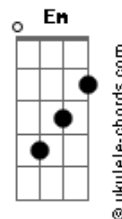

# Ian Muniz - Fim de Tarde Em Socorro

tom:

Intro: G

G B7  
Tento encontrar razões para acreditar

C D  
Que a vida possa ser alegre

G B7  
E que o tempo é apenas uma pressão

C D  
Pra não aproveitarmos direito o que a vida traz de bom

Em D  
Mas, se um dia me perguntarem

G  
Onde está sua felicidade?

B7  
E quando aparece?

C D G  
Irei responder, que aparece no fim de tarde

C  
Fim de tarde

D  
Fim de tarde em socorro

( G D Em D )

## Acordes

( G Em D C D )

G B7  
Tento encontrar razões para acreditar

C D  
Que a felicidade não está no nosso lado

Em D  
Mas, se um dia me perguntarem

G  
Onde está sua felicidade?

B7  
E quando aparece?