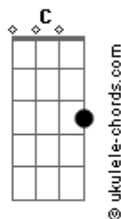

# Ian Muniz - Fim de Tarde Em Socorro

tom:

Intro: G

G B7  
Tento encontrar razões para acreditar

C D  
Que a vida possa ser alegre

G B7  
E que o tempo é apenas uma pressão

C D  
Pra não aproveitarmos direito o que a vida traz de bom

Em D  
Mas, se um dia me perguntarem

G  
Onde está sua felicidade?

B7  
E quando aparece?

C D G  
Irei responder, que aparece no fim de tarde

C  
Fim de tarde

D  
Fim de tarde em socorro

( G D Em D )

## Acordes

( G Em D C D )

G B7  
Tento encontrar razões para acreditar

C D  
Que a felicidade não está no nosso lado

Em D  
Mas, se um dia me perguntarem

G  
Onde está sua felicidade?

B7  
E quando aparece?