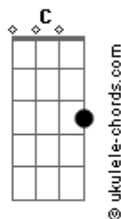

Ian Muniz - Fim de Tarde Em Socorro

tom:

Intro: G

G B7
Tento encontrar razões para acreditar

C D
Que a vida possa ser alegre

G B7
E que o tempo é apenas uma pressão

C D
Pra não aproveitarmos direito o que a vida traz de bom

Em D
Mas, se um dia me perguntarem

G
Onde está sua felicidade?

B7
E quando aparece?

C D G
Irei responder, que aparece no fim de tarde

C
Fim de tarde

D
Fim de tarde em socorro

(G D Em D)

Acordes

(G Em D C D)

G B7
Tento encontrar razões para acreditar

C D
Que a felicidade não está no nosso lado

Em D
Mas, se um dia me perguntarem

G
Onde está sua felicidade?

B7
E quando aparece?

C D G
Irei responder, que aparece no fim de tarde