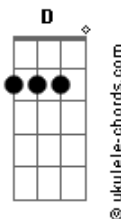

Ian Muniz - Fim de Tarde Em Socorro

tom:

Intro: G

G B7
Tento encontrar razões para acreditar

C D
Que a vida possa ser alegre

G B7
E que o tempo é apenas uma pressão

C D
Pra não aproveitarmos direito o que a vida traz de bom

Em D
Mas, se um dia me perguntarem

G
Onde está sua felicidade?

B7
E quando aparece?

C D G
Irei responder, que aparece no fim de tarde

C
Fim de tarde

D
Fim de tarde em socorro

(G D Em D)

Acordes

(G Em D C D)

G B7
Tento encontrar razões para acreditar

C D
Que a felicidade não está no nosso lado

Em D
Mas, se um dia me perguntarem

G
Onde está sua felicidade?

B7
E quando aparece?

C D G
Irei responder, que aparece no fim de tarde