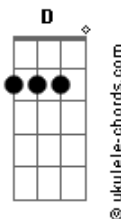

# Ian Muniz - Fim de Tarde Em Socorro

tom:

Intro: G

G B7  
Tento encontrar razões para acreditar

C D  
Que a vida possa ser alegre

G B7  
E que o tempo é apenas uma pressão

C D  
Pra não aproveitarmos direito o que a vida traz de bom

Em D  
Mas, se um dia me perguntarem

G  
Onde está sua felicidade?

B7  
E quando aparece?

C D G  
Irei responder, que aparece no fim de tarde

C  
Fim de tarde

D  
Fim de tarde em socorro

( G D Em D )

## Acordes

( G Em D C D )

G B7  
Tento encontrar razões para acreditar

C D  
Que a felicidade não está no nosso lado

Em D  
Mas, se um dia me perguntarem

G  
Onde está sua felicidade?

B7  
E quando aparece?