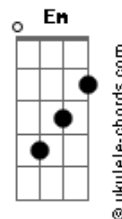

Ian Muniz - Fim de Tarde Em Socorro

tom:

Intro: G

G B7
Tento encontrar razões para acreditar

C D
Que a vida possa ser alegre

G B7
E que o tempo é apenas uma pressão

C D
Pra não aproveitarmos direito o que a vida traz de bom

Em D
Mas, se um dia me perguntarem

G
Onde está sua felicidade?

B7
E quando aparece?

C D G
Irei responder, que aparece no fim de tarde

C
Fim de tarde

D
Fim de tarde em socorro

(G D Em D)

Acordes

(G Em D C D)

G B7
Tento encontrar razões para acreditar

C D
Que a felicidade não está no nosso lado

Em D
Mas, se um dia me perguntarem

G
Onde está sua felicidade?

B7
E quando aparece?

C D G
Irei responder, que aparece no fim de tarde