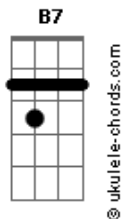

# Ian Muniz - Fim de Tarde Em Socorro

tom:

Intro: G

G B7  
Tento encontrar razões para acreditar

C D  
Que a vida possa ser alegre

G B7  
E que o tempo é apenas uma pressão

C D  
Pra não aproveitarmos direito o que a vida traz de bom

Em D  
Mas, se um dia me perguntarem

G  
Onde está sua felicidade?

B7  
E quando aparece?

C D G  
Irei responder, que aparece no fim de tarde

C  
Fim de tarde

D  
Fim de tarde em socorro

( G D Em D )

## Acordes

( G Em D C D )

G B7  
Tento encontrar razões para acreditar

C D  
Que a felicidade não está no nosso lado

Em D  
Mas, se um dia me perguntarem

G  
Onde está sua felicidade?

B7  
E quando aparece?