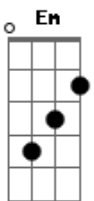

Iaiá Drumond - Morena Faceira

tom:
C (forma dos acordes no tom de D)
Afinação: D G C F A D

Bate o pé, roda a saia, morena faceira
Girando, girando, samba a noite inteira
Entorta esse corpo, requebra as cadeiras
Segura Sá moça, já arrumou chiadeira
É que seu Zé não aguenta tanta formosura
Pegou pela cintura
Segura! Ah, ah, seu Zé!

Ah, seu Zé não sabia que a morena faceira
Amava o nego Oswaldo da feira
Um nego matuto e muito sabichão
Pegou a morena faceira na mão
Além de flores, moqueca, beiju, vatapá e amou à beira mar
Segura! Ah, ah, na fé deu flor, fulô!
E a morena girava, girava
Sob o olhar do seu Zé iluminava
Bate o pé, roda a saia, gira girando
Morena faceira brincou de amar!

Acordes

© ukulele-chords.com

© ukulele-chords.com

© ukulele-chords.com

© ukulele-chords.com

© ukulele-chords.com

© ukulele-chords.com

© ukulele-chords.com

© ukulele-chords.com

© ukulele-chords.com