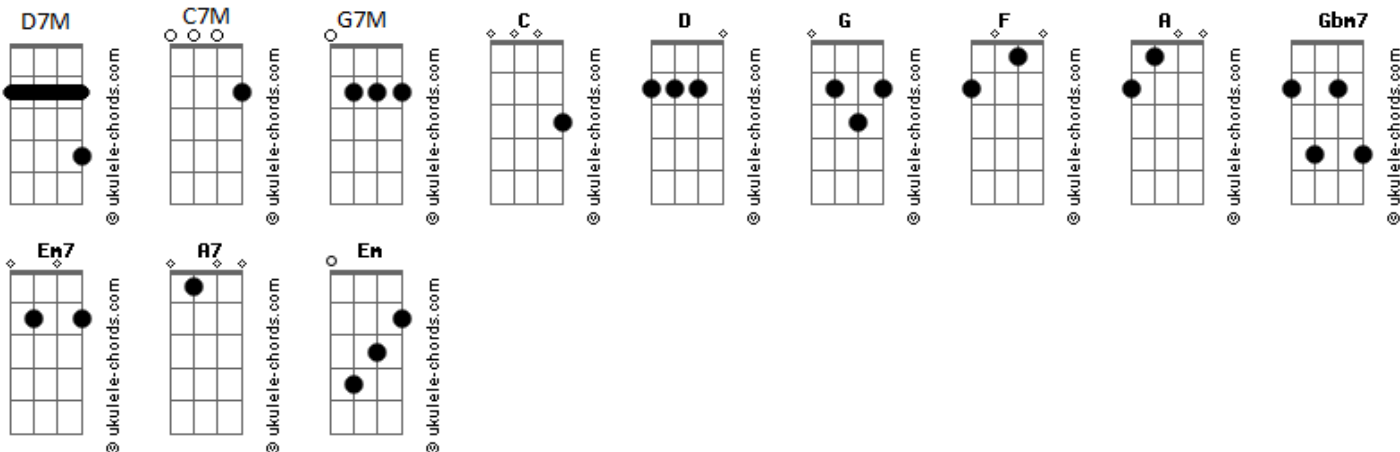

Iaiá Drumond - Matriz

tom:
 C (forma dos acordes no tom de D)
 Afinação: D G C F A D

Intro: D7M C7M D7M
 C7M D7M C7M

D7M C7M
 Parto de luz, parto da alma
 D7M C7M
 Do seu ventre nasce o seu cantar
 D7M C7M
 A força da voz, há muito não cala
 D7M C7M
 Sua natureza geradora faz despertar

G7M Gbm7
 Mulher, que mistério é esse?
 Em7

Divina matriz
 A7 Em A7
 Aconchego no peito, do peito um grito
 G7M Gbm7 Em7
 Olhar além, os sonhos por um triz
 A7 Em7 A7
 Dos afetos, grãos; dos devaneios, mitos

Acordes

(D7M C7M D7M C7M)

D7M C7M
 Que seu sopro soe até os gentis desvairados
 D7M C7M
 Mãe da delicadeza e poesia
 D7M C7M
 Dos alquimistas aos mal amados
 D7M C7M
 Que o mundo entoe sua melodia

G7M Gbm7
 Mulher, que mistério é esse?
 Em7

Divina matriz
 A7 Em A7
 Aconchego no peito, do peito um grito
 G7M Gbm7 Em7
 Olhar além, os sonhos por um triz
 A7 Em A7
 Dos afetos, grãos; dos devaneios, mitos

(G7M Gbm7 Em7)
 (G7M Gbm7 Em7)

[Final] D7M C7M