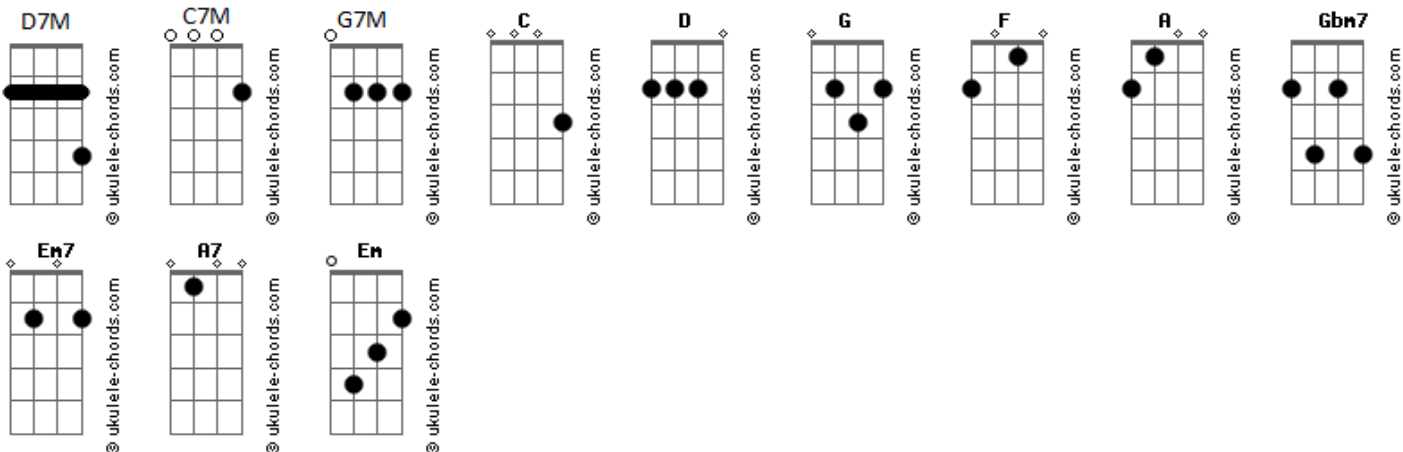

Iaiá Drumond - Matriz

tom:
 C (forma dos acordes no tom de D)
 Afinação: D G C F A D

Intro: D7M C7M D7M
 C7M D7M C7M

D7M C7M
 Parto de luz, parto da alma
 D7M C7M
 Do seu ventre nasce o seu cantar
 D7M C7M
 A força da voz, há muito não cala
 D7M C7M
 Sua natureza geradora faz despertar

G7M Gbm7
 Mulher, que mistério é esse?
 Em7

Divina matriz
 A7 Em A7
 Aconchego no peito, do peito um grito
 G7M Gbm7 Em7
 Olhar além, os sonhos por um triz
 A7 Em7 A7
 Dos afetos, grãos; dos devaneios, mitos

Acordes

(D7M C7M D7M C7M)

D7M C7M
 Que seu sopro soe até os gentis desvairados
 D7M C7M
 Mãe da delicadeza e poesia
 D7M C7M
 Dos alquimistas aos mal amados
 D7M C7M
 Que o mundo entoe sua melodia

G7M Gbm7
 Mulher, que mistério é esse?
 Em7

Divina matriz
 A7 Em A7
 Aconchego no peito, do peito um grito
 G7M Gbm7 Em7
 Olhar além, os sonhos por um triz
 A7 Em A7
 Dos afetos, grãos; dos devaneios, mitos

(G7M Gbm7 Em7)
 (G7M Gbm7 Em7)

[Final] D7M C7M