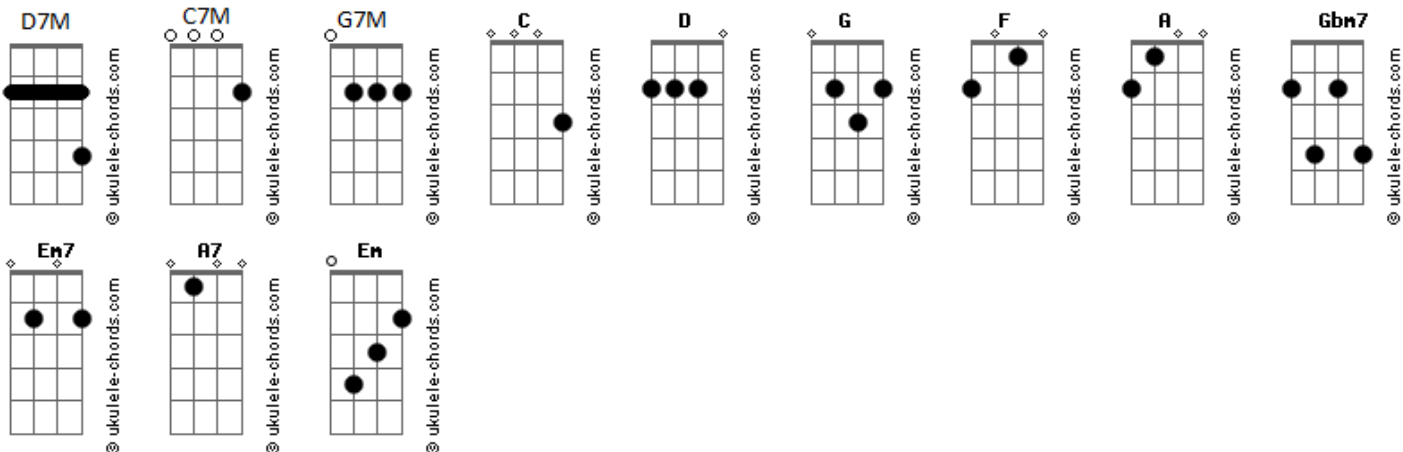

# Iaiá Drumond - Matriz

tom:  
C (forma dos acordes no tom de D )  
Afinação: D G C F A D

Intro: D7M C7M D7M  
C7M D7M C7M

D7M C7M  
Parto de luz, parto da alma  
D7M C7M  
Do seu ventre nasce o seu cantar  
D7M C7M  
A força da voz, há muito não cala  
D7M C7M  
Sua natureza geradora faz despertar

G7M Gbm7  
Mulher, que mistério é esse?  
Em7

Divina matriz  
A7 Em A7  
Aconchego no peito, do peito um grito  
G7M Gbm7 Em7  
Olhar além, os sonhos por um triz  
A7 Em7 A7  
Dos afetos, grãos; dos devaneios, mitos

## Acordes

( D7M C7M D7M C7M )

D7M C7M  
Que seu sopro soe até os gentis desvairados  
D7M C7M  
Mãe da delicadeza e poesia  
D7M C7M  
Dos alquimistas aos mal amados  
D7M C7M  
Que o mundo entoe sua melodia

G7M Gbm7  
Mulher, que mistério é esse?  
Em7

Divina matriz  
A7 Em A7  
Aconchego no peito, do peito um grito  
G7M Gbm7 Em7  
Olhar além, os sonhos por um triz  
A7 Em A7  
Dos afetos, grãos; dos devaneios, mitos