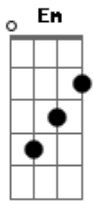

Iaiá Drumond - Ibira-çari Curumim

tom:

C (forma dos acordes no tom de D)

Afinação: D G C F A D

Intro: Em Bm Em Bm

Em Bm
Pele poema manhã
Em Bm
Negro olho da cunhatã
Em G D
Derrama o céu, serpente, cristal
Em G D
Seio e sol, curumim
Em G D
Desvenda o véu com bruma e punhal
Em G D Bm
Arrebol sem ter fim

Em Gbm Em Gbm
Queda das mãos, riso Tupi
Em Gbm Aadd9 G Aadd9 Em
Semeia os grãos Gua_____ra_nis
Em Gbm
Resvala o amor
Em Gbm
Fruto Xingu
Em Gbm Aadd9 G Aadd9 Em
Entrega ao calor do Deus Tu_pã

(D G Bm Cadd9)
(A7 D7 D7)

[Final] D

Acordes

© ukulele-chords.com