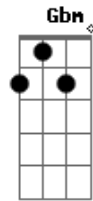

© ukulele-chords.com