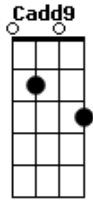

© ukulele-chords.com