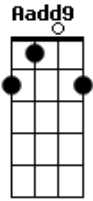

© ukulele-chords.com