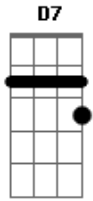

© ukulele-chords.com