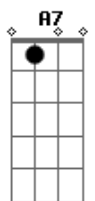

© ukulele-chords.com