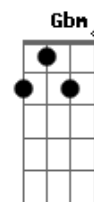

© ukulele-chords.com