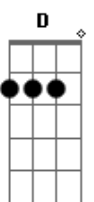

© ukulele-chords.com