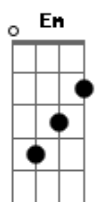

Iaiá Drumond - Ibira-çari Curumim

tom:

C (forma dos acordes no tom de D)

Afinação: D G C F A D

Intro: Em Bm Em Bm

Em Bm
Pele poema manhã
Em Bm
Negro olho da cunhatã
Em7 G D
Derrama o céu, serpente, cristal
Em7 G D
Seio e sol, curumim
Em7 G D
Desvenda o véu com bruma e punhal
Em7 G D Bm
Arrebol sem ter fim

Em Gbm Em Gbm
Queda das mãos, riso Tupi
Em Gbm Aadd9 G Aadd9 Em7
Semeia os grãos Gua_____ra_nis
Em Gbm
Resvala o amor
Em Gbm
Fruto Xingu
Em Gbm Aadd9 G Aadd9 Em7
Entrega ao calor do Deus Tu_pã

(D G Bm7 Cadd9)

(A7 D7 D7)

[Final] D

Acordes

© ukulele-chords.com