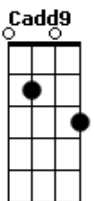

© ukulele-chords.com