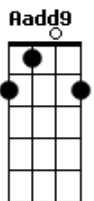

© ukulele-chords.com