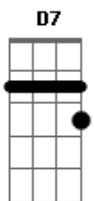

© ukulele-chords.com