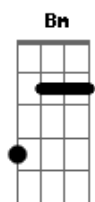

© ukulele-chords.com