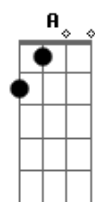

© ukulele-chords.com

© ukulele-chords.com