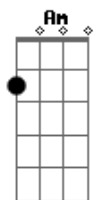

Iaiá Drumond - Cidade Sem Fim

tom:

Intro: Am Abm Am Abm

Am Abm Am Abm
Aie, aie, oooi, oi peão
Am Abm Am Abm
Aie, aie, lalaia construção

Gm Gm7
Não há coração indiferente
Gm Em7
Aos tremores
Gm Gm7
Quando o amor é mais alto que
Gm Em7
Os arranha-céus
Bb D
E os ombros de todos sustentam
Gm
O mesmo edifício

Gm7
Cada um tem em si a liberdade
Gm7 Em7
Dos outros
Gm Gm7
Se os laços fraternos do
Gm Em7
Equilíbrio
Bb D
Manterem-se firmes à beira
Gm
Do abismo

Bm Bb A
Os ventos do cataclismo não são
Bm Bb A
Mais fortes que as alianças ancestrais

Acordes

© ukulele-chords.com