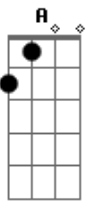

© ukulele-chords.com

Bm Bb A
O sangue dos povos distintos uniram-se
Bm Bb A
Nas veias do planalto, gentes iguais

Gm Gm7
A marcha conduz
Gm Em7
Ao futuro
Gm
Constrói os novos pilares ?
Gm7 Gm Em7
Da cidade sem fim
?Bb D
Onde o povo antevê a alvorada
?Gm
Da justiça
?
?Gm Gm7
Um gramado vivo, um ipê
?Gm Em7
Florido
?Gm
Sob o céu estrelado
?Gm7 Gm Em7
Um largo sorriso
?Bb D
É a nova terra dos sonhos
Gm
Imortais

Am Abm Am Abm
Aie, aie, oooi, oi peão
Am Abm Am Abm
Aie, aie, lalaia construção
Am Abm Am Abm
Aie, aie, oooi, oi peão
Am Abm Am Abm
Aie, aie, lalaia construção