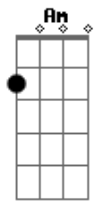

Iaiá Drumond - Cidade Sem Fim

tom:

Intro: Am Abm Am Abm

Am Abm Am Abm
Aie, aie, oooi, oi peão
Am Abm Am Abm
Aie, aie, lalaia construção

Gm Gm7
Não há coração indiferente
Gm Em7
Aos tremores
Gm Gm7
Quando o amor é mais alto que
Gm Em7
Os arranha-céus
Bb D
E os ombros de todos sustentam
Gm
O mesmo edifício

Gm7
Cada um tem em si a liberdade
Gm7 Em7
Dos outros
Gm Gm7
Se os laços fraternos do
Gm Em7
Equilíbrio
Bb D
Manterem-se firmes à beira
Gm
Do abismo

Bm Bb A
Os ventos do cataclismo não são
Bm Bb A
Mais fortes que as alianças ancestrais

Acordes

© ukulele-chords.com