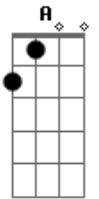

© ukulele-chords.com

Bm Bb A
O sangue dos povos distintos uniram-se
Bm Bb A
Nas veias do planalto, gentes iguais

Gm Gm7
A marcha conduz
Gm Em7
Ao futuro
Gm
Constrói os novos pilares ?
Gm7 Gm Em7
Da cidade sem fim
?Bb D
Onde o povo antevê a alvorada
?Gm
Da justiça
?
?Gm Gm7
Um gramado vivo, um ipê
?Gm Em7
Florido
?Gm
Sob o céu estrelado
?Gm7 Gm Em7
Um largo sorriso
?Bb D
É a nova terra dos sonhos
Gm
Imortais

Am Abm Am Abm
Aie, aie, oooi, oi peão
Am Abm Am Abm
Aie, aie, lalaia construção
Am Abm Am Abm
Aie, aie, oooi, oi peão
Am Abm Am Abm
Aie, aie, lalaia construção