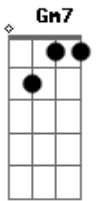

© ukulele-chords.com