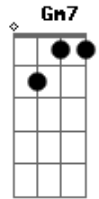

© ukulele-chords.com