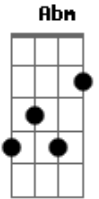

© ukulele-chords.com