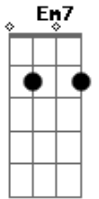

© ukulele-chords.com