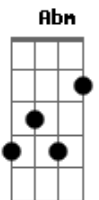

© ukulele-chords.com