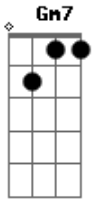

© ukulele-chords.com