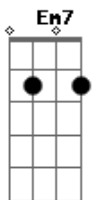

© ukulele-chords.com