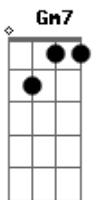

© ukulele-chords.com