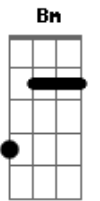

# Iaiá Drumond - Cidade Sem Fim

tom:

Intro: Am Abm Am Abm

Am Abm Am Abm  
Aie, aie, oooi, oi peão  
Am Abm Am Abm  
Aie, aie, lalaia construção

Gm Gm7  
Não há coração indiferente  
Gm Em7  
Aos tremores  
Gm Gm7  
Quando o amor é mais alto que  
Gm Em7  
Os arranha-céus  
Bb D  
E os ombros de todos sustentam  
Gm  
O mesmo edifício

© ukulele-chords.com

© ukulele-chords.com

Bm Bb A  
O sangue dos povos distintos uniram-se  
Bm Bb A  
Nas veias do planalto, gentes iguais

Gm Gm7  
A marcha conduz  
Gm Em7  
Ao futuro  
Gm  
Constrói os novos pilares ?  
Gm7 Gm Em7  
Da cidade sem fim  
?Bb D  
Onde o povo antevê a alvorada  
?Gm  
Da justiça  
?  
?Gm Gm7  
Um gramado vivo, um ipê  
?Gm Em7  
Florido  
?Gm  
Sob o céu estrelado  
?Gm7 Gm Em7  
Um largo sorriso  
?Bb D  
É a nova terra dos sonhos  
Gm  
Imortais