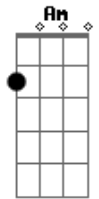

Iaiá Drumond - Cidade Sem Fim

tom:

Intro: Am Abm Am Abm

Am Abm Am Abm
Aie, aie, oooi, oi peão
Am Abm Am Abm
Aie, aie, lalaia construção

Gm Gm7
Não há coração indiferente
Gm Em7
Aos tremores
Gm Gm7
Quando o amor é mais alto que
Gm Em7
Os arranha-céus
Bb D
E os ombros de todos sustentam
Gm
O mesmo edifício

Gm7
Cada um tem em si a liberdade
Gm7 Em7
Dos outros
Gm Gm7
Se os laços fraternos do
Gm Em7
Equilíbrio
Bb D
Manterem-se firmes à beira
Gm
Do abismo

Bm Bb A
Os ventos do cataclismo não são
Bm Bb A
Mais fortes que as alianças ancestrais

Acordes

© ukulele-chords.com