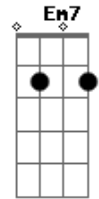

© ukulele-chords.com