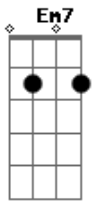

© ukulele-chords.com