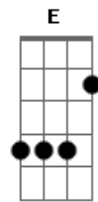

© ukulele-chords.com