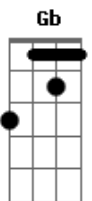

© ukulele-chords.com