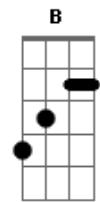

© ukulele-chords.com