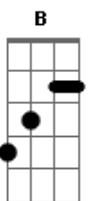

© ukulele-chords.com