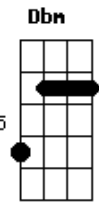

© ukulele-chords.com