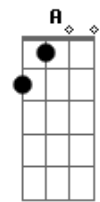

© ukulele-chords.com