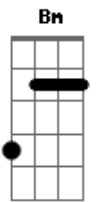

© ukulele-chords.com