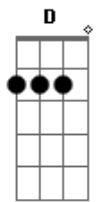

Iahweh - Neblim

Tom: D
Intro: Bm G Em Gb

Bm Em
Perseguição

Os servos saem a proclamar o fim
Dando a vida, por amor, ao Mestre Da Luz
O coxo andou, a fé curou
O Espírito desceu ali
O amor impôs, as próprias mãos
correntes quebrou

Bm Em
Sinto queimar dentro em mim
A chama do Eterno Amor
Sinto sua voz dentro em mim
Me chamando a profetizar

(Bm Em G Gb)

Acorrentados, os servos
Que a nós ele enviou
Queimados, os corpos dos santos que tanto amou

Irá descer a luz, eles quebrará
Quando ele voltar, corpos queimados
Mártires ressuscitarão

(Bm Em G A)

Sinto queimar dentro em mim
A chama do Eterno Amor
Sinto sua voz dentro em mim
Me chamando a profetizar

(B E G A G A)

Bm G Gb A Bm
Eis minha luz, para te guiar

O amor que conduz te libertará
Lavando tua alma em compaixão
Tu, que te entregas, habitarás

Meu coração
Sinto queimar dentro em mim
A chama do Eterno Amor
Sinto sua voz dentro em mim
Me chamando a profetizar

Acordes

© ukulele-chords.com