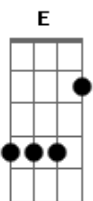

© ukulele-chords.com