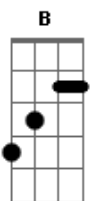

© ukulele-chords.com