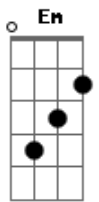

© ukulele-chords.com