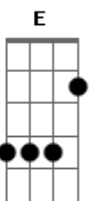

© ukulele-chords.com