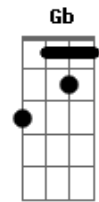

© ukulele-chords.com