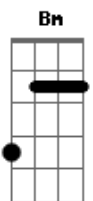

© ukulele-chords.com

© ukulele-chords.com