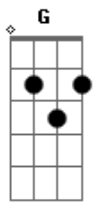

© ukulele-chords.com