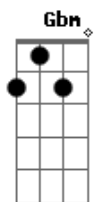

© ukulele-chords.com