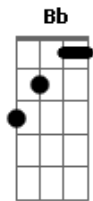

Iahweh - História Do Mário

tom:

Intro: **Dm** **C** **Dm** **C**

Dm
Mário fumava bebia cheirava
C
E achava que era lindão
Dm
Mas não sabia que isso não leva a nada
C
Estraga o corpo, a alma e o coração

F **C**
E a sua vida se tornou um inferno
Am **Bb**
Para os outros era um chato perfeito
F **C**
E sem saber que era um cara esquisito
Am **Bb**
Abria a boca e só saía mosquito

[Solo] **Dm** **C** **Dm** **C**

Dm
Mas um dia ouviu alguém falar
C
Sobre Jesus em algum lugar
Dm
Olhou a sua alma bem no fundo
C
E encontrou um vazio profundo

F **C**
Queria saber o que fazer
Am **Bb**
Mas ao redor não podia ver
F **C**
Ficou andando entre a multidão
Am **Bb**
Na sua cabeça___ grande confusão

[Solo] **F** **G** **C** **G** **Bb**
F **Am** **Bb** **C** **Dm** **cm**

C **C** **Dm** **C** **Dm** **C**
Mas um dia ele encontrou Jesus

Acordes

© ukulele-chords.com

© ukulele-chords.com

© ukulele-chords.com

© ukulele-chords.com

© ukulele-chords.com

© ukulele-chords.com

© ukulele-chords.com

© ukulele-chords.com

© ukulele-chords.com

F **C** **Dm** **C** **Dm** **C**
Que veio e lhe deu uma luz

[Solo] **Dm** **C** **D** **Dm** **C**