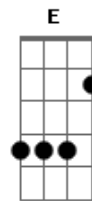

[Solo] **Dm** **C** **Dm** **C**

Dm
Mas um dia ouviu alguém falar
C
Sobre Jesus em algum lugar
Dm
Olhou a sua alma bem no fundo
C
E encontrou um vazio profundo

F **C**
Queria saber o que fazer
Am **Bb**
Mas ao redor não podia ver
F **C**
Ficou andando entre a multidão
Am **Bb**
Na sua cabeça___ grande confusão

[Solo] **F** **G** **C** **G** **Bb**
F **Am** **Bb** **C** **Dm** **cm**

C **C** **Dm** **C** **Dm** **C**
Mas um dia ele encontrou Jesus

Acordes

© ukulele-chords.com

© ukulele-chords.com

© ukulele-chords.com

© ukulele-chords.com

© ukulele-chords.com

© ukulele-chords.com

© ukulele-chords.com

© ukulele-chords.com

© ukulele-chords.com

F **C** **Dm** **C** **Dm** **C**
Que veio e lhe deu uma luz

[Solo] **Dm** **C** **D** **Dm** **C**