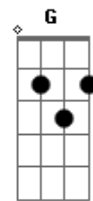

Iahweh - História Do Mário

tom:

Intro: **Dm** **C** **Dm** **C**

Dm
Mário fumava bebia cheirava
C
E achava que era lindão
Dm
Mas não sabia que isso não leva a nada
C
Estraga o corpo, a alma e o coração

F **C**
E a sua vida se tornou um inferno
Am **Bb**
Para os outros era um chato perfeito
F **C**
E sem saber que era um cara esquisito
Am **Bb**
Abria a boca e só saía mosquito

[Solo] **Dm** **C** **Dm** **C**

Dm
Mas um dia ouviu alguém falar
C
Sobre Jesus em algum lugar
Dm
Olhou a sua alma bem no fundo
C
E encontrou um vazio profundo

F **C**
Queria saber o que fazer
Am **Bb**
Mas ao redor não podia ver
F **C**
Ficou andando entre a multidão
Am **Bb**
Na sua cabeça___ grande confusão

[Solo] **F** **G** **C** **G** **Bb**
F **Am** **Bb** **C** **Dm** **cm**

C **C** **Dm** **C** **Dm** **C**
Mas um dia ele encontrou Jesus

Acordes

© ukulele-chords.com

© ukulele-chords.com

© ukulele-chords.com

© ukulele-chords.com

© ukulele-chords.com

© ukulele-chords.com

© ukulele-chords.com

© ukulele-chords.com

© ukulele-chords.com

F **C** **Dm** **C** **Dm** **C**
Que veio e lhe deu uma luz

[Solo] **Dm** **C** **D** **Dm** **C**