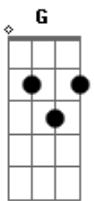

Iahweh - História Do Mário

tom:

Intro: **Dm** **C** **Dm** **C**

Dm
Mário fumava bebia cheirava
C
E achava que era lindão
Dm
Mas não sabia que isso não leva a nada
C
Estraga o corpo, a alma e o coração

F **C**
E a sua vida se tornou um inferno
Am **Bb**
Para os outros era um chato perfeito
F **C**
E sem saber que era um cara esquisito
Am **Bb**
Abria a boca e só saía mosquito

[Solo] **Dm** **C** **Dm** **C**

Dm
Mas um dia ouviu alguém falar
C
Sobre Jesus em algum lugar
Dm
Olhou a sua alma bem no fundo
C
E encontrou um vazio profundo

F **C**
Queria saber o que fazer
Am **Bb**
Mas ao redor não podia ver
F **C**
Ficou andando entre a multidão
Am **Bb**
Na sua cabeça___ grande confusão

[Solo] **F** **G** **C** **G** **Bb**
F **Am** **Bb** **C** **Dm** **cm**

C **C** **Dm** **C** **Dm** **C**
Mas um dia ele encontrou Jesus

Acordes

© ukulele-chords.com

© ukulele-chords.com

© ukulele-chords.com

© ukulele-chords.com

© ukulele-chords.com

© ukulele-chords.com

© ukulele-chords.com

© ukulele-chords.com

© ukulele-chords.com

F **C** **Dm** **C** **Dm** **C**
Que veio e lhe deu uma luz

[Solo] **Dm** **C** **D** **Dm** **C**