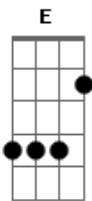

[Solo] **Dm** **C** **Dm** **C**

Dm
Mas um dia ouviu alguém falar
C
Sobre Jesus em algum lugar
Dm
Olhou a sua alma bem no fundo
C
E encontrou um vazio profundo

F **C**
Queria saber o que fazer
Am **Bb**
Mas ao redor não podia ver
F **C**
Ficou andando entre a multidão
Am **Bb**
Na sua cabeça___ grande confusão

[Solo] **F** **G** **C** **G** **Bb**
F **Am** **Bb** **C** **Dm** **cm**

C **C** **Dm** **C** **Dm** **C**
Mas um dia ele encontrou Jesus

Acordes

© ukulele-chords.com

© ukulele-chords.com

© ukulele-chords.com

© ukulele-chords.com

© ukulele-chords.com

© ukulele-chords.com

© ukulele-chords.com

© ukulele-chords.com

© ukulele-chords.com

F **C** **Dm** **C** **Dm** **C**
Que veio e lhe deu uma luz

[Solo] **Dm** **C** **D** **Dm** **C**

Dm
Mário agora é um cara legal
C
E nunca mais ele se deu mal
Dm
Encontrou amigos de verdade
C
Que estão com ele em qualquer parte

F **C**
E o Mário encontrou o Caminho
Am **Bb**
Onde nunca mais está sozinho
F **C**
Jesus deu um rumo em sua vida
Am **Bb**
E curou as suas feridas