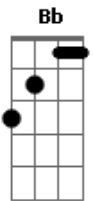

Iahweh - História Do Mário

tom:

Intro: **Dm** **C** **Dm** **C**

Dm
Mário fumava bebia cheirava
C
E achava que era lindão
Dm
Mas não sabia que isso não leva a nada
C
Estraga o corpo, a alma e o coração

F **C**
E a sua vida se tornou um inferno
Am **Bb**
Para os outros era um chato perfeito
F **C**
E sem saber que era um cara esquisito
Am **Bb**
Abria a boca e só saía mosquito

[Solo] **Dm** **C** **Dm** **C**

Dm
Mas um dia ouviu alguém falar
C
Sobre Jesus em algum lugar
Dm
Olhou a sua alma bem no fundo
C
E encontrou um vazio profundo

F **C**
Queria saber o que fazer
Am **Bb**
Mas ao redor não podia ver
F **C**
Ficou andando entre a multidão
Am **Bb**
Na sua cabeça___ grande confusão

[Solo] **F** **G** **C** **G** **Bb**
F **Am** **Bb** **C** **Dm** **cm**

C **C** **Dm** **C** **Dm** **C**
Mas um dia ele encontrou Jesus

Acordes

© ukulele-chords.com

© ukulele-chords.com

© ukulele-chords.com

© ukulele-chords.com

© ukulele-chords.com

© ukulele-chords.com

© ukulele-chords.com

© ukulele-chords.com

© ukulele-chords.com

F **C** **Dm** **C** **Dm** **C**
Que veio e lhe deu uma luz

[Solo] **Dm** **C** **D** **Dm** **C**