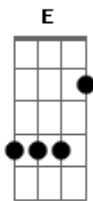

[Solo] **Dm** **C** **Dm** **C**

Dm
Mas um dia ouviu alguém falar
C
Sobre Jesus em algum lugar
Dm
Olhou a sua alma bem no fundo
C
E encontrou um vazio profundo

F **C**
Queria saber o que fazer
Am **Bb**
Mas ao redor não podia ver
F **C**
Ficou andando entre a multidão
Am **Bb**
Na sua cabeça___ grande confusão

[Solo] **F** **G** **C** **G** **Bb**
F **Am** **Bb** **C** **Dm** **cm**

C **C** **Dm** **C** **Dm** **C**
Mas um dia ele encontrou Jesus

Acordes

© ukulele-chords.com

© ukulele-chords.com

© ukulele-chords.com

© ukulele-chords.com

© ukulele-chords.com

© ukulele-chords.com

© ukulele-chords.com

© ukulele-chords.com

© ukulele-chords.com

F **C** **Dm** **C** **Dm** **C**
Que veio e lhe deu uma luz

[Solo] **Dm** **C** **D** **Dm** **C**

Dm
Mário agora é um cara legal
C
E nunca mais ele se deu mal
Dm
Encontrou amigos de verdade
C
Que estão com ele em qualquer parte

F **C**
E o Mário encontrou o Caminho
Am **Bb**
Onde nunca mais está sozinho
F **C**
Jesus deu um rumo em sua vida
Am **Bb**
E curou as suas feridas