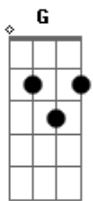

Iahweh - História Do Mário

tom:

Intro: **Dm** **C** **Dm** **C**

Dm
Mário fumava bebia cheirava
C
E achava que era lindão
Dm
Mas não sabia que isso não leva a nada
C
Estraga o corpo, a alma e o coração

F **C**
E a sua vida se tornou um inferno
Am **Bb**
Para os outros era um chato perfeito
F **C**
E sem saber que era um cara esquisito
Am **Bb**
Abria a boca e só saía mosquito

[Solo] **Dm** **C** **Dm** **C**

Dm
Mas um dia ouviu alguém falar
C
Sobre Jesus em algum lugar
Dm
Olhou a sua alma bem no fundo
C
E encontrou um vazio profundo

F **C**
Queria saber o que fazer
Am **Bb**
Mas ao redor não podia ver
F **C**
Ficou andando entre a multidão
Am **Bb**
Na sua cabeça___ grande confusão

[Solo] **F** **G** **C** **G** **Bb**
F **Am** **Bb** **C** **Dm** **cm**

C **C** **Dm** **C** **Dm** **C**
Mas um dia ele encontrou Jesus

Acordes

© ukulele-chords.com

© ukulele-chords.com

© ukulele-chords.com

© ukulele-chords.com

© ukulele-chords.com

© ukulele-chords.com

© ukulele-chords.com

© ukulele-chords.com

© ukulele-chords.com

F **C** **Dm** **C** **Dm** **C**
Que veio e lhe deu uma luz

[Solo] **Dm** **C** **D** **Dm** **C**