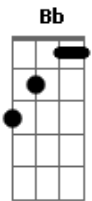

Iahweh - História Do Mário

tom:

Intro: **Dm** **C** **Dm** **C**

Dm
Mário fumava bebia cheirava
C
E achava que era lindão
Dm
Mas não sabia que isso não leva a nada
C
Estraga o corpo, a alma e o coração

F **C**
E a sua vida se tornou um inferno
Am **Bb**
Para os outros era um chato perfeito
F **C**
E sem saber que era um cara esquisito
Am **Bb**
Abria a boca e só saía mosquito

[Solo] **Dm** **C** **Dm** **C**

Dm
Mas um dia ouviu alguém falar
C
Sobre Jesus em algum lugar
Dm
Olhou a sua alma bem no fundo
C
E encontrou um vazio profundo

F **C**
Queria saber o que fazer
Am **Bb**
Mas ao redor não podia ver
F **C**
Ficou andando entre a multidão
Am **Bb**
Na sua cabeça___ grande confusão

[Solo] **F** **G** **C** **G** **Bb**
F **Am** **Bb** **C** **Dm** **cm**

C **C** **Dm** **C** **Dm** **C**
Mas um dia ele encontrou Jesus

Acordes

© ukulele-chords.com

© ukulele-chords.com

© ukulele-chords.com

© ukulele-chords.com

© ukulele-chords.com

© ukulele-chords.com

© ukulele-chords.com

© ukulele-chords.com

© ukulele-chords.com

F **C** **Dm** **C** **Dm** **C**
Que veio e lhe deu uma luz

[Solo] **Dm** **C** **D** **Dm** **C**