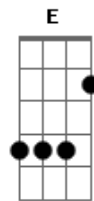

Iaf Music - Leão e o Cordeiro

tom:

A

Intro: Aadd9 Bm D Aadd9 Bm D

[Parte A]

Aadd9

Nas nuvens Ele vem

Bm D

Aadd9

Nosso Deus é o leão, leão de Judá

E Gbm

Rugindo com poder, é o que luta por nós

E

Todo joelho dobrará

Aadd9

Nosso Deus é o cordeiro que ressuscitou

© ukulele-chords.com

© ukulele-chords.com

E os joelhos dobrarão ao cordeiro e o leão

E

Todo joelho dobrará

(Aadd9 Bm D)

[Parte B]

Aadd9