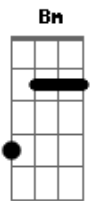

Iaf Music - Leão e o Cordeiro

tom:

A

Intro: Aadd9 Bm D Aadd9 Bm D

[Parte A]

Aadd9

Nas nuvens Ele vem

Bm D

E Gbm

E dos nossos pecados seu sangue nos salvou

E

Acordes

© ukulele-chords.com

© ukulele-chords.com

© ukulele-chords.com

© ukulele-chords.com