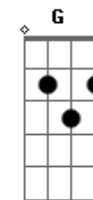

© ukulele-chords.com