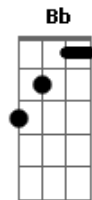

© ukulele-chords.com