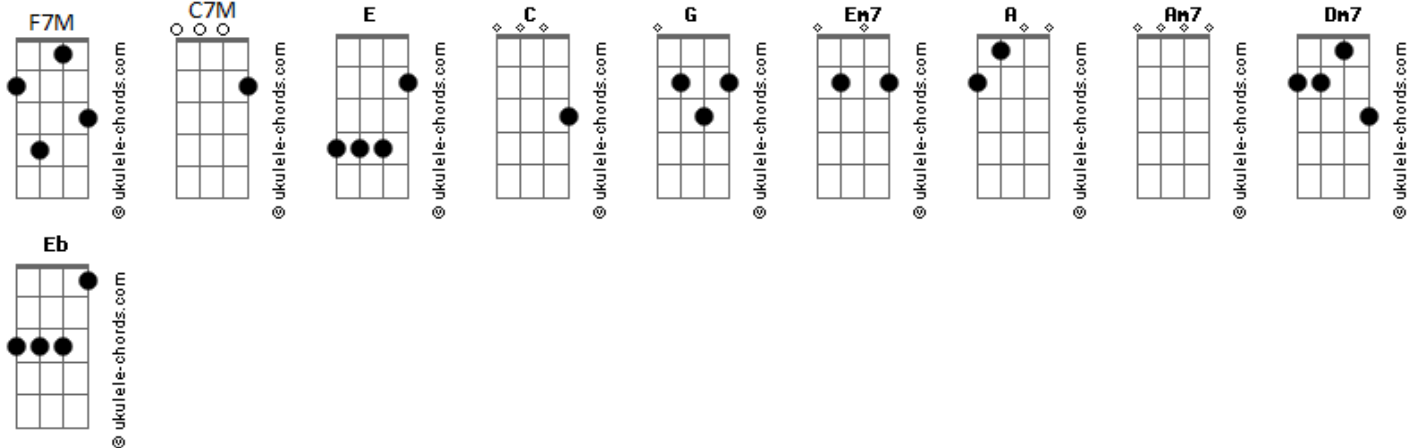

Hysteric Blue - Cocktail

tom:
E (forma dos acordes no tom de C)
Capostrate na 4ª casa

?????F7M G C7M
Kawaita nodo ni nagashikonda amai kaori
F7M Em7 A
Kokoro ga tsugi kara tsugi e to afuredasu
(F7M C)
(F7M C)

F7M G C7M
Sakkaabooru wo zutto oikaketeru you na
F7M Em7 Am7
Ano koro to onaji hitomi de mitsumenaide
F7M G C7M
Sannenme no ofisu wa tokku ni narekitte
F7M Em7 A
Kawari ni atashi wa nanika wo nakushita no
F7M G A
Kekkon wo batsu geemu mitai ni iu otonatachi
F7M G A
Sonna n ja yume sae mirenai kodomo da shi
F7M G C7M
Atashi ga suki ni natta kurai no hito dakara
F7M Em7 Am7
Anata ga eranda kanojo wa kitto suteki
F7M G A
Nan datte iiatteta tooi hi no futari

F7M G A
Chotto gikochi nakatta koi no soudan mo
F7M Dm7 C7M
Ima dewa chanto dekiru toshi ni natta
F7M Em7 Dm7 C7M

Acordes

Minna shiawase da to ii na negau hodo
F7M Em7 Dm7 C7M
Dan'na to futari totta hagaki fuete kuru
F7M Em7 Dm7 C7M
Gonen mae kokoro no soko kara hoshikatta
F7M Em7 Dm7 C7M
Anata no kodomo ni atashi no omokage wa nai
(F7M Em7)
(F7M Em7 A)
(F7M Em7)
(F7M Em7 A)