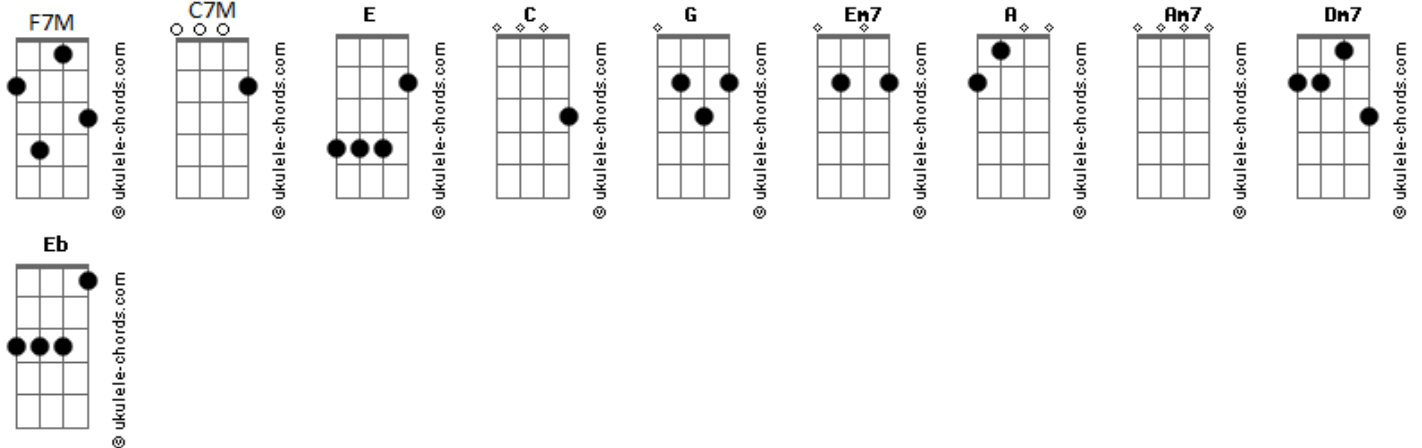

Hysteric Blue - Cocktail

tom:
E (forma dos acordes no tom de C)
Capostrate na 4ª casa

?????F7M G C7M
Kawaita nodo ni nagashikonda amai kaori
F7M Em7 A
Kokoro ga tsugi kara tsugi e to afuredasu
(F7M C)
(F7M C)

F7M G C7M
Sakkaabooru wo zutto oikaketeru you na
F7M Em7 Am7
Ano koro to onaji hitomi de mitsumenaide
F7M G C7M
Sannenme no ofisu wa tokku ni narekitte
F7M Em7 A
Kawari ni atashi wa nanika wo nakushita no
F7M G A
Kekkon wo batsu geemu mitai ni iu otonatachi
F7M G A
Sonna n ja yume sae mirenai kodomo da shi
F7M G C7M
Atashi ga suki ni natta kurai no hito dakara
F7M Em7 Am7
Anata ga eranda kanojo wa kitto suteki
F7M G A
Nan datte iiatteta tooi hi no futari

F7M G A
Chotto gikochi nakatta koi no soudan mo
F7M Dm7 C7M
Ima dewa chanto dekiru toshi ni natta
F7M Em7 Dm7 C7M

Acordes

Minna shiawase da to ii na negau hodo
F7M Em7 Dm7 C7M
Dan'na to futari totta hagaki fuete kuru
F7M Em7 Dm7 C7M
Gonen mae kokoro no soko kara hoshikatta
F7M Em7 Dm7 C7M
Anata no kodomo ni atashi no omokage wa nai

(F7M Em7)
(F7M Em7 A)
(F7M Em7)
(F7M Em7 A)

F7M G A
Koi datte yume datte takusan aru noni
F7M G A
Kyou datte ano hito oshi ga dekitereba
F7M Dm7 C7M
Katei no you na iiwake ga muda ni fueta
F7M Em7 Dm7 C7M
Tsurai koto kanashii koto wo nigetakute
F7M Em7 Dm7 C7M
Amai kakuteru ni oboreta yoru wa iranai
F7M Em7 Dm7 C7M
Tsurai koto kanashii koto ni mukiatta
F7M Em7 Dm7 C7M
Nagai kakutou ni atashi wa mata nigeru
F7M Em7 Dm7 C Dm7 Eb Em7
Ichinichi wo konna ni nagaku kanjiru noni
F7M Em7 Dm7 C7M
Ichinen ga konna ni hayaku sugite shimau
F7M Em7 Dm7 C7M
Ichinen wo konna ni hayaku kanjiru noni
F7M Em7 Dm7 C7M
Isshou wo donna ni umaku ikireru deshoo