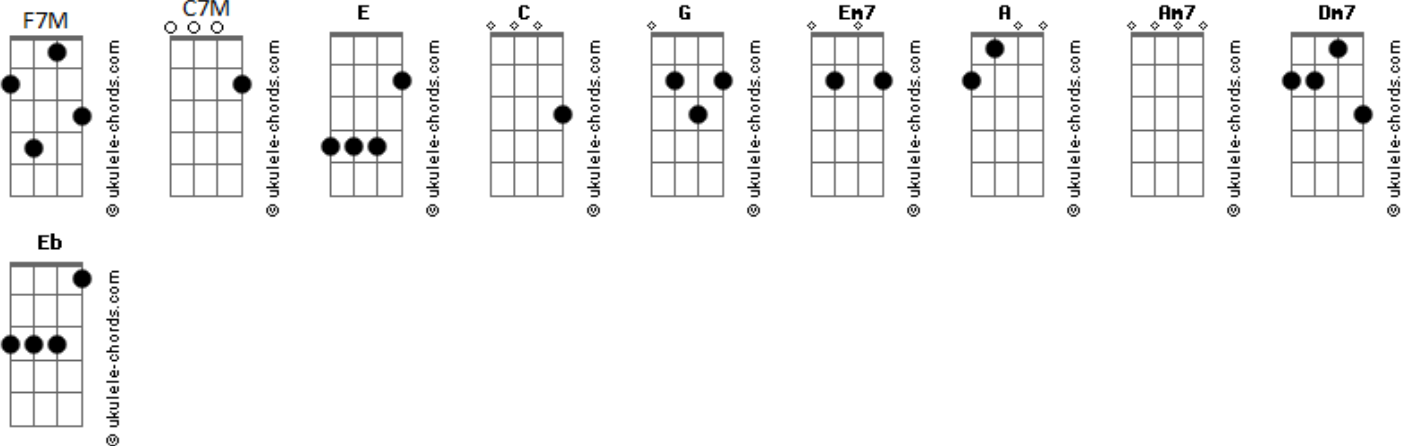

Hysteric Blue - Cocktail

tom:
E (forma dos acordes no tom de C)
Capostrate na 4ª casa

?????F7M G C7M
Kawaita nodo ni nagashikonda amai kaori
F7M Em7 A
Kokoro ga tsugi kara tsugi e to afuredasu
(F7M C)
(F7M C)

F7M G C7M
Sakkaabooru wo zutto oikaketeru you na
F7M Em7 Am7
Ano koro to onaji hitomi de mitsumenaide
F7M G C7M
Sannenme no ofisu wa tokku ni narekitte
F7M Em7 A
Kawari ni atashi wa nanika wo nakushita no
F7M G A
Kekkon wo batsu geemu mitai ni iu otonatachi
F7M G A
Sonna n ja yume sae mirenai kodomo da shi
F7M G C7M
Atashi ga suki ni natta kurai no hito dakara
F7M Em7 Am7
Anata ga eranda kanojo wa kitto suteki
F7M G A
Nan datte iiatteta tooi hi no futari
F7M G A
Chotto gikochi nakatta koi no soudan mo
F7M Dm7 C7M
Ima dewa chanto dekiru toshi ni natta
F7M Em7 Dm7 C7M

Acordes

Minna shiawase da to ii na negau hodo
F7M Em7 Dm7 C7M
Dan'na to futari totta hagaki fuete kuru
F7M Em7 Dm7 C7M
Gonen mae kokoro no soko kara hoshikatta
F7M Em7 Dm7 C7M
Anata no kodomo ni atashi no omokage wa nai
(F7M Em7)
(F7M Em7 A)
(F7M Em7)
(F7M Em7 A)