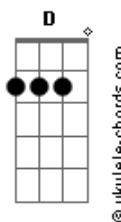

Hyckelme - Caminho do Peregrino

tom:

Bb (forma dos acordes no tom de G)

Capostrate na 3ª casa

Intro: G Cadd9 G Cadd9

G
Ó Deus
Cadd9
Sei que não estou sozinho

G
Ó Deus
Cadd9
Vigiarei o meus caminhos
Am

Como peregrino eu sou
Cadd9
Caminhando rumo
Am D
A Cidade Celestial

[Refrão]

G
O Senhor é Bendito
Cadd9
O Rei de toda glória
Am D
Comigo está
G
O Senhor é Bendito
Cadd9
Se perdido estou
Am D
Ele me Guiará!

G
Ó Deus
Cadd9
Sei que o caminho é estreito
G
Ó Deus

Acordes

Cadd9
Dificuldades Haverá
Am
Mas se em ti eu confiar
Cadd9
Minha fé não se abalará