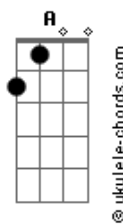

Hyckelme - Caminho do Peregrino

tom:

Bb (forma dos acordes no tom de **G**)

Capostrate na 3ª casa

Intro: **G Cadd9 G Cadd9**

G
 Ó Deus
Cadd9
 Sei que não estou sozinho
G
 Ó Deus
Cadd9
 Vigiarei o meus caminhos
Am
 Como peregrino eu sou
Cadd9
 Caminhando rumo
Am D
 A Cidade Celestial

[Refrão]

G
 O Senhor é Bendito
Cadd9
 O Rei de toda glória
Am D
 Comigo está
G
 O Senhor é Bendito
Cadd9
 Se perdido estou
Am D
 Ele me Guiará!

G
 Ó Deus
Cadd9
 Sei que o caminho é estreito
G
 Ó Deus

Acordes