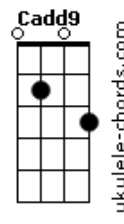

Hyckelme - Caminho do Peregrino

tom:

Bb (forma dos acordes no tom de **G**)

Capostrate na 3ª casa

Intro: **G Cadd9 G Cadd9**

G
 Ó Deus
Cadd9
 Sei que não estou sozinho
G
 Ó Deus
Cadd9
 Vigiarei o meus caminhos
Am
 Como peregrino eu sou
Cadd9
 Caminhando rumo
Am D
 A Cidade Celestial

[Refrão]

G
 O Senhor é Bendito
Cadd9
 O Rei de toda glória
Am D
 Comigo está
G
 O Senhor é Bendito
Cadd9
 Se perdido estou
Am D
 Ele me Guiará!

G
 Ó Deus
Cadd9
 Sei que o caminho é estreito
G
 Ó Deus

Acordes