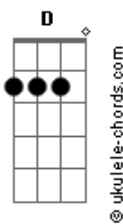

Hyckelme - Caminho do Peregrino

tom:

Bb (forma dos acordes no tom de **G**)

Capostrate na 3ª casa

Intro: **G Cadd9 G Cadd9**

G
 Ó Deus
Cadd9
 Sei que não estou sozinho
G
 Ó Deus
Cadd9
 Vigiarei o meus caminhos
Am
 Como peregrino eu sou
Cadd9
 Caminhando rumo
Am D
 A Cidade Celestial

[Refrão]

G
 O Senhor é Bendito
Cadd9
 O Rei de toda glória
Am D
 Comigo está
G
 O Senhor é Bendito
Cadd9
 Se perdido estou
Am D
 Ele me Guiará!

G
 Ó Deus
Cadd9
 Sei que o caminho é estreito
G
 Ó Deus

Acordes