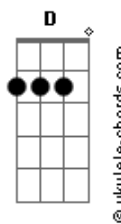

Hyckelme - Caminho do Peregrino

tom:

Bb (forma dos acordes no tom de **G**)

Capostrate na 3ª casa

Intro: **G Cadd9 G Cadd9**

G
Ó Deus
Cadd9
Sei que não estou sozinho

G
Ó Deus
Cadd9
Vigiarei o meus caminhos
Am

Como peregrino eu sou
Cadd9
Caminhando rumo
Am D
A Cidade Celestial

[Refrão]

G
O Senhor é Bendito
Cadd9
O Rei de toda glória
Am D
Comigo está

G
O Senhor é Bendito
Cadd9
Se perdido estou
Am D
Ele me Guiará!

G
Ó Deus
Cadd9
Sei que o caminho é estreito

G
Ó Deus

Acordes

Cadd9
Dificuldades Haverá
Am
Mas se em ti eu confiar
Cadd9
Minha fé não se abalará

[Refrão]

G
O Senhor é Bendito
Cadd9
O Rei de toda glória
Am D
Comigo está
G
O Senhor é Bendito
Cadd9
Não importa o que aconteça
Am D
Ele me Guiará!