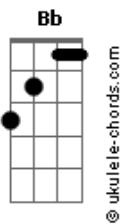

Hyckelme - Caminho do Peregrino

tom:

Bb (forma dos acordes no tom de **G**)

Capostrate na 3ª casa

Intro: **G Cadd9 G Cadd9**

G
 Ó Deus
Cadd9
 Sei que não estou sozinho
G
 Ó Deus
Cadd9
 Vigiarei o meus caminhos
Am
 Como peregrino eu sou
Cadd9
 Caminhando rumo
Am D
 A Cidade Celestial

[Refrão]

G
 O Senhor é Bendito
Cadd9
 O Rei de toda glória
Am D
 Comigo está
G
 O Senhor é Bendito
Cadd9
 Se perdido estou
Am D
 Ele me Guiará!

G
 Ó Deus
Cadd9
 Sei que o caminho é estreito
G
 Ó Deus

Acordes