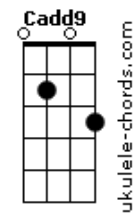

Hyckelme - Caminho do Peregrino

tom:

Bb (forma dos acordes no tom de **G**)

Capostrate na 3ª casa

Intro: **G Cadd9 G Cadd9**

G
Ó Deus
Cadd9
Sei que não estou sozinho

G
Ó Deus
Cadd9
Vigiarei o meus caminhos
Am

Como peregrino eu sou
Cadd9
Caminhando rumo
Am D
A Cidade Celestial

[Refrão]

G
O Senhor é Bendito
Cadd9
O Rei de toda glória
Am D
Comigo está

G
O Senhor é Bendito
Cadd9
Se perdido estou
Am D
Ele me Guiará!

G
Ó Deus
Cadd9
Sei que o caminho é estreito

G
Ó Deus

Acordes

Cadd9
Dificuldades Haverá
Am
Mas se em ti eu confiar
Cadd9
Minha fé não se abalará

[Refrão]

G
O Senhor é Bendito
Cadd9
O Rei de toda glória
Am D
Comigo está
G
O Senhor é Bendito
Cadd9
Não importa o que aconteça
Am D
Ele me Guiará!