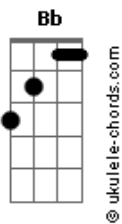

Hyckelme - Caminho do Peregrino

tom:

Bb (forma dos acordes no tom de **G**)

Capostrate na 3ª casa

Intro: **G Cadd9 G Cadd9**

G
Ó Deus
Cadd9
Sei que não estou sozinho

G
Ó Deus
Cadd9
Vigiarei o meus caminhos
Am

Como peregrino eu sou
Cadd9
Caminhando rumo
Am D
A Cidade Celestial

[Refrão]

G
O Senhor é Bendito
Cadd9
O Rei de toda glória
Am D
Comigo está

G
O Senhor é Bendito
Cadd9
Se perdido estou
Am D
Ele me Guiará!

G
Ó Deus
Cadd9
Sei que o caminho é estreito

G
Ó Deus

Acordes

Cadd9
Dificuldades Haverá
Am
Mas se em ti eu confiar
Cadd9
Minha fé não se abalará

[Refrão]

G
O Senhor é Bendito
Cadd9
O Rei de toda glória
Am D
Comigo está
G
O Senhor é Bendito
Cadd9
Não importa o que aconteça
Am D
Ele me Guiará!