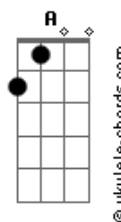

Hyckelme - Caminho do Peregrino

tom:

Bb (forma dos acordes no tom de G)

Capostrate na 3ª casa

Intro: G Cadd9 G Cadd9

G
Ó Deus
Cadd9
Sei que não estou sozinho

G
Ó Deus
Cadd9
Vigiarei o meus caminhos
Am

Como peregrino eu sou
Cadd9
Caminhando rumo
Am D
A Cidade Celestial

[Refrão]

G
O Senhor é Bendito
Cadd9
O Rei de toda glória
Am D
Comigo está
G
O Senhor é Bendito
Cadd9
Se perdido estou
Am D
Ele me Guiará!

G
Ó Deus
Cadd9
Sei que o caminho é estreito
G
Ó Deus

Acordes

Cadd9
Dificuldades Haverá
Am
Mas se em ti eu confiar
Cadd9
Minha fé não se abalará