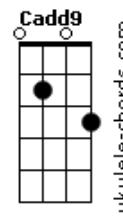

Hyckelme - Caminho do Peregrino

tom:

Bb (forma dos acordes no tom de G)

Capostrate na 3ª casa

Intro: G Cadd9 G Cadd9

G
Ó Deus
Cadd9
Sei que não estou sozinho

G
Ó Deus
Cadd9
Vigiarei o meus caminhos
Am

Como peregrino eu sou
Cadd9
Caminhando rumo
Am D
A Cidade Celestial

[Refrão]

G
O Senhor é Bendito
Cadd9
O Rei de toda glória
Am D
Comigo está
G
O Senhor é Bendito
Cadd9
Se perdido estou
Am D
Ele me Guiará!

G
Ó Deus
Cadd9
Sei que o caminho é estreito
G
Ó Deus

Acordes

Cadd9
Dificuldades Haverá
Am
Mas se em ti eu confiar
Cadd9
Minha fé não se abalará