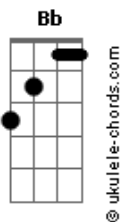

Hyckelme - Caminho do Peregrino

tom:

Bb (forma dos acordes no tom de G)

Capostrate na 3ª casa

Intro: G Cadd9 G Cadd9

G
Ó Deus
Cadd9
Sei que não estou sozinho

G
Ó Deus
Cadd9
Vigiarei o meus caminhos
Am

Como peregrino eu sou
Cadd9
Caminhando rumo
Am D
A Cidade Celestial

[Refrão]

G
O Senhor é Bendito
Cadd9
O Rei de toda glória
Am D
Comigo está
G
O Senhor é Bendito
Cadd9
Se perdido estou
Am D
Ele me Guiará!

G
Ó Deus
Cadd9
Sei que o caminho é estreito
G
Ó Deus

Acordes

Cadd9
Dificuldades Haverá
Am
Mas se em ti eu confiar
Cadd9
Minha fé não se abalará