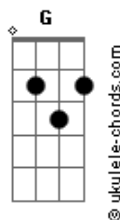

Hyckelme - Breve Volta

tom:

C
C
G

Intro: C F C G

C
Senhor meu pai
F
Meu pai amado
C
Sei que em breve
G
Vai voltar
C F
Estou aqui Desesperado
C Dm C
Almejando te Encontrar

[Refrão]

F C
No Céu não há dor
Dm C
Toda lágrima se enxugará
Am F
Lá verei meus amigos Queridos
C Dm C
Lado a lado com Jesus vou estar

C F
Enquanto isso aqui na terra
C G
Perseguidos são todos os cristãos
C F
Mesmo em meio à dor e ao sofrimento
C Dm C

Acordes

Temos em Cristo a nossa redenção

[Refrão]

F C
No Céu não há dor
Dm C
Toda lágrima se enxugará
Am F
Lá verei meus amigos Queridos
C Dm C
Lado a lado com Jesus vou estar

[Ponte]

C F
Sei que falta só mais um pouquinho
C G
Pra Jesus em sua glória descer
C F
Todos nós seremos transformados
C Dm C
E com Cristo nos céus vamos Viver

[Refrão]

F C
No Céu não há dor
Dm C
Toda lágrima se enxugará
Am F
Lá verei meus amigos Queridos
C Dm C
Lado a lado com Jesus vou estar