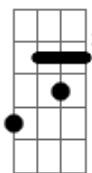

Fight

D
Em rumo à destruição

Fui consumido pela depressão

Eu não tinha mais motivo

Estava caído

Mas eu vi a luz

[Refrão]

D
Vou
F Em
Encarar
D
Eu vou lutar

D
Renascer

Em C
Se eu cair eu vou

D
Levantar

D
Eu vou lutar

D
Renascer

Em
Mesmo se eu quebrar

C D
Eu vou encarar

Riff D

© ukulele-chords.com

Eb

© ukulele-chords.com

Bbm

© ukulele-chords.com

Ab

© ukulele-chords.com

Bm