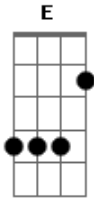

© ukulele-chords.com