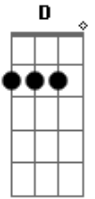

© ukulele-chords.com