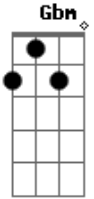

© ukulele-chords.com