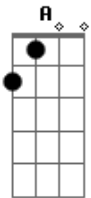

© ukulele-chords.com