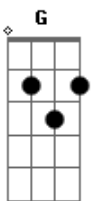

© ukulele-chords.com