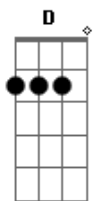

Humberto e Ronaldo - Bomba Relógio

Tom: D
Intro: 2x: D A Em G

D
Tava na cara
A G
Eu não aguentava mais
D A
Oh trem difícil, oh prejuízo
G G A

D
Eu quero paz
D
Só dor de cabeça
A

Por favor me esqueça
G
Vê se some de mim
D
Esse amor ta acabado
A G A

É papo furado, cheio de ti ti ti

Refrão 2x:
D A Em
Foi uma bomba relógio, que explodiu
G
Deixou em mil pedaços o meu coração
D A Em
Como uma bomba relógio, detonou
G D A

Sem chance, não tem jeito, se despedaçou

D
Tava na cara
A G
Eu não aguentava mais
D A
Oh trem difícil, oh prejuízo
G G A
Eu quero paz

D
Só dor de cabeça
A
Por favor me esqueça
G
Vê se some de mim

D
Esse amor ta acabado
A G A
É papo furado, cheio de ti ti ti

Refrão 2x:
D A Em
Foi uma bomba relógio, que explodiu
G
Deixou em mil pedaços o meu coração
D A Em
Como uma bomba relógio, detonou
G D A
Sem chance, não tem jeito, se despedaçou

Acordes

© ukulele-chords.com