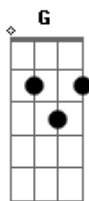

© ukulele-chords.com