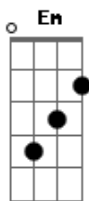

Humberto e Ronaldo - Bomba Relógio

Tom: D
Intro: 2x: D A Em G

D
Tava na cara
A G
Eu não aguentava mais
D A
Oh trem difícil, oh prejuízo
G G A
Eu quero paz
D
Só dor de cabeça
A
Por favor me esqueça
G
Vê se some de mim
D
Esse amor ta acabado
A G A
É papo furado, cheio de ti ti ti

Refrão 2x:
D A Em
Foi uma bomba relógio, que explodiu
G
Deixou em mil pedaços o meu coração
D A Em
Como uma bomba relógio, detonou
G D A

Sem chance, não tem jeito, se despedaçou

D
Tava na cara
A G
Eu não aguentava mais
D A
Oh trem difícil, oh prejuízo
G G A
Eu quero paz
D
Só dor de cabeça
A
Por favor me esqueça
G
Vê se some de mim
D
Esse amor ta acabado
A G A
É papo furado, cheio de ti ti ti

Refrão 2x:
D A Em
Foi uma bomba relógio, que explodiu
G
Deixou em mil pedaços o meu coração
D A Em
Como uma bomba relógio, detonou
G D A
Sem chance, não tem jeito, se despedaçou

Acordes

© ukulele-chords.com

© ukulele-chords.com

© ukulele-chords.com

© ukulele-chords.com