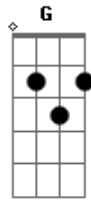

© ukulele-chords.com