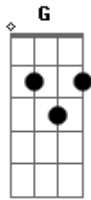

Humberto e Ronaldo - A Uma Ex Atrás

tom: Dm

A uma ex atrás Dm

Eu ainda acreditava no amor F

A uma ex atrás C

Um eu te amo que eu ouvia ainda tinha valor Dm F

Eu ainda era pessoa que precisava de outra C

Eu ainda colocava o coração G

Quando tirava a roupa Dm

E aqui na minha boca G

Só tinha uma boca Dm

A uma ex atrás

Eu não trocava a faculdade por buteco F

Não vivia nos peteco C

A uma ex atrás

A minha boca era um pouquinho mais comportada G

Minha cama era parada Dm

A uma ex atrás F

Eu não era essa tranqueira, bagaceira que não ama mais G

Acordes

© ukulele-chords.com

© ukulele-chords.com

© ukulele-chords.com

© ukulele-chords.com