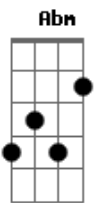

© ukulele-chords.com