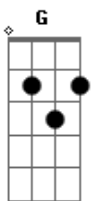

Humberto Gessinger - Bem a Fim

Tom: G

Zerei a vida na viola ^{G D Em}
C G
Violando a escuridão
D Em
Antes tarde do que nunca
C G
Desarme a equação
D Em
De uma vida longa
F
Mesmo que seja breve
Am G
O que eu preciso ouvir

(G D Em C)
(G D Em C)

G D Em
De repente silencia
C G
A mais bela sinfonia
D Em
O repente nordestino
C G
A trova no galpão
D Em
O trovão de fake news
F
Tudo espera se eu espero
Am D Eb
O que eu quero ouvir

Em
A highway to hell
A7
Faz a curva e vai pro céu
G D Em
Quando a resposta vem
D C
Do outro lado alguém
Am D G
Dizendo que está tudo bem
(G D Em C)

(G D Em C)
G D Em
No escuro deste quarto
C G
Sob um quarto minguante
D Em
No centro da cidade
C G
Sob um sol escaldante
D Em
Antes tarde do que nunca
F
Tudo espera se eu espero
Am D Eb
O que eu quero ouvir

Em
A highway to hell
A7
Faz a curva e vai pro céu
G D Em
Quando a resposta vem
D C
Do outro lado alguém
Am D G
Dizendo que está tudo bem

(G D Em C)
(G D Em C)
(F Am)
(F Am)
(F Am D Eb)

Em
A highway to hell
A7
Faz a curva e vai pro céu
G D Em
Quando a resposta vem
D C
Do outro lado alguém
Am D G D
Dizendo que está tudo bem
Em D C
Ao meu lado alguém
Am D G
Dizendo que está tudo bem

Acordes

© ukulele-chords.com