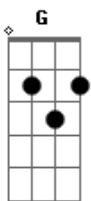

Humberto Gessinger - Bem a Fim

Tom: G

Zerei a vida na viola ^{G D Em}
C G
Violando a escuridão
D Em
Antes tarde do que nunca
C G
Desarme a equação
D Em
De uma vida longa
F
Mesmo que seja breve
Am G
O que eu preciso ouvir

(G D Em C)
(G D Em C)

^{G D Em}
De repente silencia
C G
A mais bela sinfonia
D Em
O repente nordestino
C G
A trova no galpão
D Em
O trovão de fake news
F
Tudo espera se eu espero
Am D Eb
O que eu quero ouvir

^{Em}
A highway to hell
A7
Faz a curva e vai pro céu
G D Em
Quando a resposta vem
D C
Do outro lado alguém
Am D G
Dizendo que está tudo bem
(G D Em C)

(G D Em C)
^{G D Em}
No escuro deste quarto
C G
Sob um quarto minguante
D Em
No centro da cidade
C G
Sob um sol escaldante
D Em
Antes tarde do que nunca
F
Tudo espera se eu espero
Am D Eb
O que eu quero ouvir

^{Em}
A highway to hell
A7
Faz a curva e vai pro céu
G D Em
Quando a resposta vem
D C
Do outro lado alguém
Am D G
Dizendo que está tudo bem

(G D Em C)
(G D Em C)
(F Am)
(F Am)
(F Am D Eb)

^{Em}
A highway to hell
A7
Faz a curva e vai pro céu
G D Em
Quando a resposta vem
D C
Do outro lado alguém
Am D G D
Dizendo que está tudo bem
^{Em D C}
Ao meu lado alguém
Am D G
Dizendo que está tudo bem

Acordes

© ukulele-chords.com