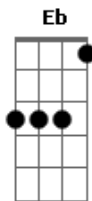

© ukulele-chords.com