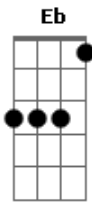

Humberto Gessinger - A Montanha / Vôo do Besouro

tom:

Intro: D D D D
D D D D D

[Primeira Parte]

G Bm
Nem tão longe que eu não possa ver
Eb Am D
Nem tão perto que eu possa tocar
G Bm
Nem tão longe que eu não possa crer
Eb Am D
Que um dia chego lá
G
Nem tão perto
Bm F
Que eu possa acreditar
Am D
Que o dia já chegou

[Refrão]

Em G
No alto da montanha
C Bm D
Num arranha-céu
G Bm
No alto da montanha
C Am D
Num arranha-céu

[Segunda Parte]

Em G C
Sem final feliz ou infeliz
Bm D
Atores sem papel
G Bm
No alto da montanha
C Am G
Àtoa, ao léu
G D
Fala sério, o que (é) que há
Am C
O que falta enxergar
G D

G D
Fala sério, o que (é) que tem
Am C
Quem tem medo de enfrentar
G D
A lembrança sempre vem
Am C
Numa noite sem luar
G D
Fala sério, o que (é) que foi
Am B7
Onde a gente foi parar

Am Em
Quem não sabe finge saber
Cadd9 Em7
Quando vê o ouro brilhar
Am
Quando vê o couro comer
Cadd9 G
E o besouro voar

Em G
No alto da montanha
C Bm D
Num arranha-céu
G Bm
No alto da montanha
C Am D G
Num arranha-céu

Acordes

© ukulele-chords.com

© ukulele-chords.com

© ukulele-chords.com

© ukulele-chords.com

© ukulele-chords.com