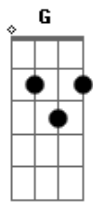

© ukulele-chords.com