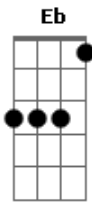

Humberto Gessinger - A Montanha / Vôo do Besouro

tom:

Intro: D D D D
D D D D D

[Primeira Parte]

G Bm
Nem tão longe que eu não possa ver
Eb Am D
Nem tão perto que eu possa tocar
G Bm
Nem tão longe que eu não possa crer
Eb Am D
Que um dia chego lá
G
Nem tão perto
Bm F
Que eu possa acreditar
Am D
Que o dia já chegou

[Refrão]

Em G
No alto da montanha
C Bm D
Num arranha-céu
G Bm
No alto da montanha
C Am D
Num arranha-céu

[Segunda Parte]

Em G C
Sem final feliz ou infeliz
Bm D
Atores sem papel
G Bm
No alto da montanha
C Am G
Átoa, ao léu
G D
Fala sério, o que (é) que há
Am C
O que falta enxergar
G D

G D
Fala sério, o que (é) que tem
Am C
Quem tem medo de enfrentar
G D
A lembrança sempre vem
Am C
Numa noite sem luar
G D
Fala sério, o que (é) que foi
Am B7
Onde a gente foi parar

Am Em
Quem não sabe finge saber
Cadd9 Em7
Quando vê o ouro brilhar
Am
Quando vê o couro comer
Cadd9 G
E o besouro voar

Em G
No alto da montanha
C Bm D
Num arranha-céu
G Bm
No alto da montanha
C Am D G
Num arranha-céu

Acordes

© ukulele-chords.com

© ukulele-chords.com

© ukulele-chords.com

© ukulele-chords.com

© ukulele-chords.com