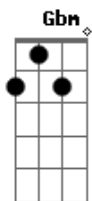

Hugo - Nostalgia

Tom: A

Intro: F#m, D, A, E

Gbm
Eu já não sei mais o que fazer
D
Tô tomando todas pra tentar te esquecer
A
Meus amigos me levam pra farra
E
No peito a saudade pesa uma tonelada
Gbm
A gente se embriaga, fica bebo, beija muito
D
Mas do que adianta quando passa volta tudo
A
Volta as lembranças de você
E
Bate uma vontade de ligar pra te dizer

Pré-Refrão:

Bm **D** **A**
Estou com saudades das nossas noites de amor
E **Bm**
Você me abraçando no portão até das nossas brigas sem noção
D
Mas lembro que você não está comigo
A
Vejo que encontrou um novo abrigo
E
Desculpe foi só uma recaída
D E
É tudo culpa da bebida

Refrão:

A **E** **Bm**
Foi uma nostalgia, derivada da paixão
D
Tento me controlar te esquecer mas é em vão
A **E** **Bm**
Vou pedir pra Deus, pra esse mal ele curar
D **E** **A**
Vai se arrepender, chorar, voltar, não me achar (x2)

Acordes

© ukulele-chords.com

© ukulele-chords.com

© ukulele-chords.com

© ukulele-chords.com

© ukulele-chords.com