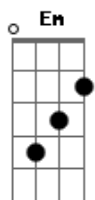

Hugo Rioli - Saudade

tom: Em

Eu ainda estou na sua casa Em
Mas eu vou embora Em
Não há carinho entre nós Am
Se hoje eu sou saudade C Gbm
Amanhã posso esquecer Em Db
Posso até mudar de rumo C D
Sumir! Em

Meus pés não andam pr?a trás C D
Nem correm em tua direção Em
Eu te amo C

Acordes

© ukulele-chords.com