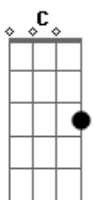

© ukulele-chords.com