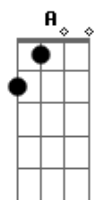

© ukulele-chords.com

E sem você D ainda fico em pé Em Db
Poderia estar ao seu lado C D
Só não estou porque você não quer Em
[Solo] C Eb Em A C Eb Em A
Meus pés não andam pr?a trás C D
Nem correm em tua direção Em
Eu te amo C
E sem você D ainda fico em pé Em Db
Poderia estar ao seu lado C D
Só não estou porque você não quer Em
[Final] Em-