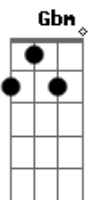

© ukulele-chords.com