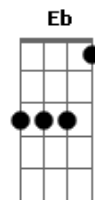

© ukulele-chords.com