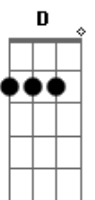

© ukulele-chords.com