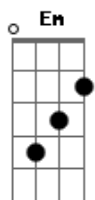

Hugo Rioli - Saudade

tom: Em

Em
Eu ainda estou na sua casa
Em
Mas eu vou embora
Am
Não há carinho entre nós
C Gbm7
Se hoje eu sou saudade
Em Db
Amanhã posso esquecer
C D
Posso até mudar de rumo
Em
Sumir!

C D
Meus pés não andam pr'a trás
Em
Nem correm em tua direção
C
Eu te amo

Acordes

© ukulele-chords.com