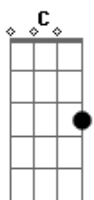

Hugo Rioli - Saudade

tom: Em

Em
 Eu ainda estou na sua casa
Em
 Mas eu vou embora
Am
 Não há carinho entre nós
C Gbm7
 Se hoje eu sou saudade
Em Db
 Amanhã posso esquecer
C D
 Posso até mudar de rumo
Em
 Sumir!

C D
 Meus pés não andam pr'a trás
Em
 Nem correm em tua direção
C
 Eu te amo

Acordes

© ukulele-chords.com

© ukulele-chords.com

© ukulele-chords.com

© ukulele-chords.com

© ukulele-chords.com

© ukulele-chords.com