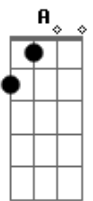

© ukulele-chords.com

E sem você D ainda fico em pé Em Db
Poderia estar ao seu lado C D
Só não estou porque você não quer Em
[Solo] C Eb Em A C Eb Em A
C Eb Em A C Eb Em A
Meus pés não andam pr?a trás C D
Nem correm em tua direção Em
Eu te amo C
E sem você D ainda fico em pé Em Db
Poderia estar ao seu lado C D
Só não estou porque você não quer Em
[Final] Em-