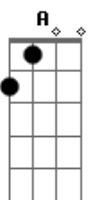

© ukulele-chords.com

D Em Db
E sem você ainda fico em pé
C D
Poderia estar ao seu lado
Em
Só não estou porque você não quer
[Solo] C Eb Em A C Eb Em A
C Eb Em A C Eb Em A
C D
Meus pés não andam pr'a trás
Em
Nem correm em tua direção
C
Eu te amo
D Em Db
E sem você ainda fico em pé
C D
Poderia estar ao seu lado
Em
Só não estou porque você não quer
[Final] Em-