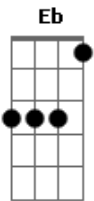

© ukulele-chords.com