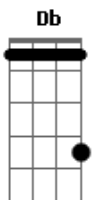

Hugo Rioli - Saudade

tom: Em

Em
 Eu ainda estou na sua casa
Em
 Mas eu vou embora
Am
 Não há carinho entre nós
C Gbm7
 Se hoje eu sou saudade
Em Db
 Amanhã posso esquecer
C D
 Posso até mudar de rumo
Em
 Sumir!

C D
 Meus pés não andam pr'a trás
Em
 Nem correm em tua direção
C
 Eu te amo

Acordes

© ukulele-chords.com

© ukulele-chords.com

© ukulele-chords.com

© ukulele-chords.com

© ukulele-chords.com

© ukulele-chords.com