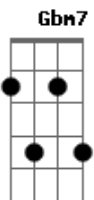

Hugo Rioli - Saudade

tom: Em

Em
 Eu ainda estou na sua casa
Em
 Mas eu vou embora
Am
 Não há carinho entre nós
C Gbm7
 Se hoje eu sou saudade
Em Db
 Amanhã posso esquecer
C D
 Posso até mudar de rumo
Em
 Sumir!

C D
 Meus pés não andam pr'a trás
Em
 Nem correm em tua direção
C
 Eu te amo

Acordes

© ukulele-chords.com

© ukulele-chords.com

© ukulele-chords.com

© ukulele-chords.com

© ukulele-chords.com

© ukulele-chords.com

© ukulele-chords.com

© ukulele-chords.com

D Em Db
 E sem você ainda fico em pé
C D
 Poderia estar ao seu lado
Em
 Só não estou porque você não quer
 [Solo] C Eb Em A C Eb Em A
C Eb Em A C Eb Em A
C D
 Meus pés não andam pr'a trás
Em
 Nem correm em tua direção
C
 Eu te amo
D Em Db
 E sem você ainda fico em pé
C D
 Poderia estar ao seu lado
Em
 Só não estou porque você não quer
 [Final] Em-