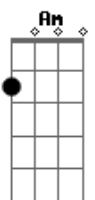

© ukulele-chords.com