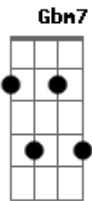

© ukulele-chords.com