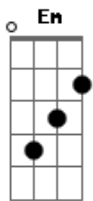

Hugo Rioli - Saudade

tom: Em

Eu ainda estou na sua casa Em
Mas eu vou embora Em
Não há carinho entre nós Am
Se hoje eu sou saudade C Gbm7
Amanhã posso esquecer Em Db
Posso até mudar de rumo C D
Sumir! Em

Meus pés não andam pr?a trás C D
Nem correm em tua direção Em
Eu te amo C

Acordes

© ukulele-chords.com