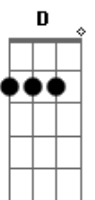

Hugo Rioli - Saudade

tom: Em

Em
 Eu ainda estou na sua casa
Em
 Mas eu vou embora
Am
 Não há carinho entre nós
C Gbm7
 Se hoje eu sou saudade
Em Db
 Amanhã posso esquecer
C D
 Posso até mudar de rumo
Em
 Sumir!

C D
 Meus pés não andam pr'a trás
Em
 Nem correm em tua direção
C
 Eu te amo

Acordes

© ukulele-chords.com

© ukulele-chords.com

© ukulele-chords.com

© ukulele-chords.com

© ukulele-chords.com

© ukulele-chords.com