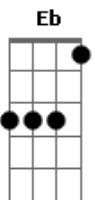

Hugo Rioli - Saudade

tom: Em

Em
 Eu ainda estou na sua casa
Em
 Mas eu vou embora
Am
 Não há carinho entre nós
C Gbm7
 Se hoje eu sou saudade
Em Db
 Amanhã posso esquecer
C D
 Posso até mudar de rumo
Em
 Sumir!

C D
 Meus pés não andam pr'a trás
Em
 Nem correm em tua direção
C
 Eu te amo

Acordes

© ukulele-chords.com

© ukulele-chords.com

© ukulele-chords.com

© ukulele-chords.com

© ukulele-chords.com

© ukulele-chords.com

© ukulele-chords.com

© ukulele-chords.com

D Em Db
 E sem você ainda fico em pé
C D
 Poderia estar ao seu lado
Em
 Só não estou porque você não quer
 [Solo] C Eb Em A C Eb Em A
C Eb Em A C Eb Em A
C D
 Meus pés não andam pr'a trás
Em
 Nem correm em tua direção
C
 Eu te amo
D Em Db
 E sem você ainda fico em pé
C D
 Poderia estar ao seu lado
Em
 Só não estou porque você não quer
 [Final] Em-