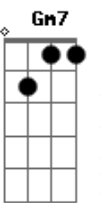

© ukulele-chords.com