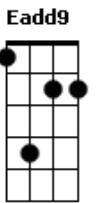

© ukulele-chords.com