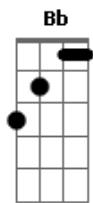

© ukulele-chords.com