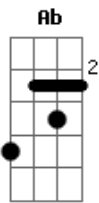

© ukulele-chords.com