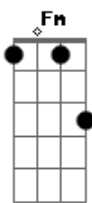

© ukulele-chords.com