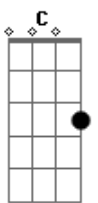

© ukulele-chords.com