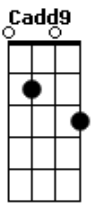

© ukulele-chords.com