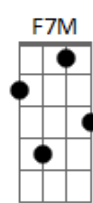

© ukulele-chords.com