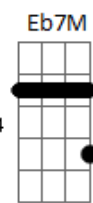

© ukulele-chords.com