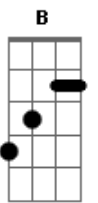

© ukulele-chords.com