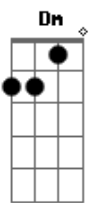

© ukulele-chords.com