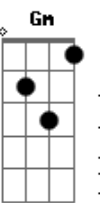

© ukulele-chords.com