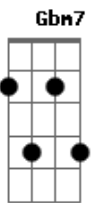

© ukulele-chords.com