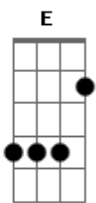

tom:

Am
Me abro sem cobrar ingresso
E à ti declamo um verso
P?ra você ficar
No som, a nossa canção
Cheia de emoção
P?ra te emocionar
Mas nem ficas, nem choras
Nem sei mais o que fazer
Me dou inteira p?ra você
Chego a-----té a esquecer de mim
E nem assim p?ra você me assumir
A cama já está quentinha
Toda ajeitadinha
P?ra te receber
Na janela, a lua já encheu
O povo se escondeu
É só você me ter
Mas nem chegias, nem ligas
Nem sei mais o que fazer
Me dou inteira p?ra você
Chego a-----té a esquecer de mim
E nem assim p?ra você me assumir
(F Am7 Dm Bb Gm7)
(F Gm Am)
(C Eb7M Dm7 Gm7 F7M E E)
Am E7
Hoje a praia tá sequinha
Já estou prontinha
P?ra me bronzear
Sua cerveja está aqui, mofada
A ostra, temperada

E E
É só você chegar
Mas nem bronze, nem breja
Nem sei mais o que fazer
Me dou inteira p?ra você
Chego a-----té a esquecer de mim
E nem assim p?ra você me assumir
Am E7
Já comprei o nosso vinho
Um pinotage seco
D?África do Sul
Coloquei, na tábua de frios
Seu queijo predileto
Eu te quero nu
Mas nem bebes, nem comes
Nem sei mais o que fazer
Me dou inteira p?ra você
Chego a-----té a esquecer de mim
E tu aí... Só pensa em me iludir
(Am Bm Am Bm)
Am E7
Já que quase nunca vens
Quase nunca me tens
Melhor você partir
Mas vá embora num domingo
Assim, não sobra tempo
P?reu me redimir
Nem de---sis--tir
Am Am7 Ab
Eu deixo a rotina
Se encarregar de me desvaler
De tudo que, em mim, veste você
Já esque-----ci de esquecer de mim
E só assim p?reu nunca mais me iludir
[Final] E Am E Am E Am

Acordes

© ukulele-chords.com