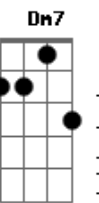

© ukulele-chords.com