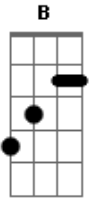

© ukulele-chords.com