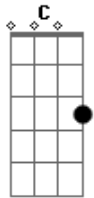

© ukulele-chords.com