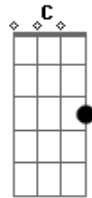

© ukulele-chords.com