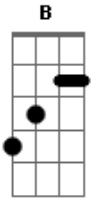

© ukulele-chords.com