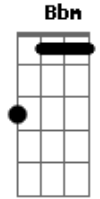

Gb
 Se for um sonho me deixa acordar

B **Bbm** **Abm**
 Parece até ser um castigo
 A solidão quer acabar comigo
E **Dbm**
 Não posso mais viver sem essa paixão
Gb
 De outra chance pro meu coração

[Refrão]

Acordes

© ukulele-chords.com

© ukulele-chords.com

© ukulele-chords.com

© ukulele-chords.com

© ukulele-chords.com

© ukulele-chords.com

B **Bbm** **Abm**
 Aonde estou que eu não perco a cabeça

Volta pra mim antes que eu enlouqueça

E **Dbm**
 Aonde estou que vejo o mundo girar

Gb **B**
 Será que um dia isso vai se acabar

Intro: **B** **Bbm** **Abm**
 Parece até ser um castigo

A solidão quer acabar comigo