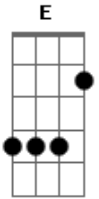

© ukulele-chords.com