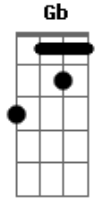

Gb
 Se for um sonho me deixa acordar

B **Bbm** **Abm**
 Parece até ser um castigo
 A solidão quer acabar comigo
E **Dbm**
 Não posso mais viver sem essa paixão
Gb
 De outra chance pro meu coração

[Refrão]

Acordes

© ukulele-chords.com

© ukulele-chords.com

© ukulele-chords.com

© ukulele-chords.com

© ukulele-chords.com

© ukulele-chords.com

B **Bbm** **Abm**
 Aonde estou que eu não perco a cabeça

Volta pra mim antes que eu enlouqueça

E **Dbm**
 Aonde estou que vejo o mundo girar

Gb **B**
 Será que um dia isso vai se acabar

Intro: **B** **Bbm** **Abm**
 Parece até ser um castigo

A solidão quer acabar comigo