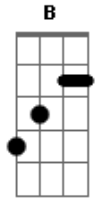

Hugo Pena e Gabriel - Parece Castigo

tom:

Intro: **B** **Abm** **E** **Dbm** **Gb**
B **Abm** **E** **Dbm** **Gb**

B **Bbm** **Abm**
Eu não consigo te esquecer

Meu pensamento só fica em você

E **Dbm**
A cada dia chego a delirar

Gb
Se for um sonho me deixa acordar

B **Bbm** **Abm**
Parece até ser um castigo
A solidão quer acabar comigo
E **Dbm**
Não posso mais viver sem essa paixão
Gb
De outra chance pro meu coração

[Refrão]

Acordes

© ukulele-chords.com