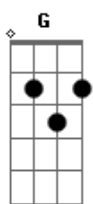

Hugo Pena e Gabriel - Cupido

Tom: G

(intro) G D Em C D

G D
Não poderia imaginar
que por voce fosse me apaixonar
C Am D
carente, iludido, eu só sabia chorar,
G D Em
mas basta o meu olhar no seu encontrar
o meu coração começa a acelerar,
Am D
pensei que nunca mais fosse me apaixonar
C D Em

mas você chegou de mansinho sem eu perceber,

vc me conquistou
C Am D
e como um conto de fadas me tirou da solidão

(refrão 2x)

G D Em
Foi o cupido que acertou bem no meu coração,
C
flechada de amor me deixou sem ação,
G D Em
cai em sua armadilha não deu pra escapar,
C D
agora o meu coração só quer te amar.

(repete tudo)

Acordes

© ukulele-chords.com