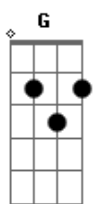

Hugo Pena e Gabriel - Cupido

Tom: G

(intro) G D Em C D

G D
Não poderia imaginar
que por voce fosse me apaixonar
C Am D
carente, iludido, eu só sabia chorar,
G D Em
mas basta o meu olhar no seu encontrar
o meu coração começa a acelerar,
Am D
pensei que nunca mais fosse me apaixonar
C D Em

mas você chegou de mansinho sem eu perceber,

vc me conquistou
C Am D
e como um conto de fadas me tirou da solidão

(refrão 2x)
G D Em
Foi o cupido que acertou bem no meu coração,
C
flechada de amor me deixou sem ação,
G D Em
cai em sua armadilha não deu pra escapar,
C D
agora o meu coração só quer te amar.

(repete tudo)

Acordes

© ukulele-chords.com