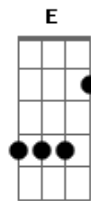

© ukulele-chords.com