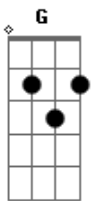

Hugo Pena e Gabriel - Bandidaça

Tom: G

G
Ela me convidou pra sair
Em
de cara eu disse, Já topei
C Am
Cai na sua isca, mais um na sua lista
D
Por causa dela eu me ferrei
G
Marquei a hora e o lugar
Em
Pra gente então se encontrar
C
Mas ela deu o cano
Am
Chegou me esnobando
D
Com outro cara em meu lugar
G
Bandidaça
D
Brincou comigo e de pirraça
Em C
ainda me desmontou, nem cachaça
Am D
Me faz sorrir depois do mau que você me causou ououooh!
G
Bandidaça
D Em
Fiquei de porre, arrependido o golpe foi fatal
C Am D
Vê se pode, o nosso caso nunca teve um dom de amor real

2ª Versão

HUGO PENA E GABRIEL - BANDIDAÇA
Intr: (Gb7 G) 2x

G D Em
Ela me convidou pra sair... de cara eu disse, Já topei
C Am
Cai na sua isca, mais um na sua lista
D D7
Por causa dela eu me ferrei
G D Em
Marquei a hora e o lugar... Pra gente então se encontrar
C Am
Mas ela deu o cano, Chegou me esnobando
D D7
Com outro cara em meu lugar
G D Em
Bandidaça..., Brincou comigo e de pirraça ainda me desmontou,
C Am D
D7
Nem cachaça, Me faz sorrir depois do mau que você me causou ouou...
G D Em
Bandidaça..., Fiquei de porre, arrependido o golpe foi fatal
C Am D D7
Vê se pode, o nosso caso nunca teve um dom de amor real...

SOLO: G - D - Em - C - Am - D - D7

(Cifra e Solo por Aldo Thales da dupla João Paulo e Gabriel)

DO COMEÇO AO FIM

REFRÃO 2X

SOLO: G - D - Em - C - Am - D - D7

Intr: (Gb7 G) 2x

Acordes

© ukulele-chords.com