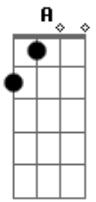

Hugo Matta - Repete Aí

tom:

Intro: A E Bm D

Bm D A E
Hoje eu acordei com uma ressaca esquisita, esquisita
Bm D
A cabeça até que não dói
A E
Mas o coração tá que grita, que grita
Bm
Sinto seu cheiro aqui
D A E
E a marca de batom de mim não sai, de mim não sai
Bm D

Tô querendo de novo e cada vez que eu penso
A E
Tô querendo mais, querendo mais

[Refrão]

A E Bm
No seu beijo cai, que tombo gostoso
D
Vou cair de novo só pra conferir
A E Bm
Que beijo gostoso, vou cair de novo, de novo
D
Põe no repete aí
(A E Bm D)

Acordes

© ukulele-chords.com