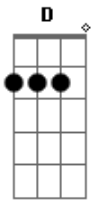

© ukulele-chords.com