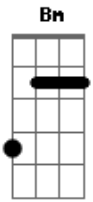

Hugo Matta - Repete Aí

tom:

Intro: A E Bm D

Bm D A E
Hoje eu acordei com uma ressaca esquisita, esquisita

Bm D
A cabeça até que não dói

A E
Mas o coração tá que grita, que grita

Bm
Sinto seu cheiro aqui

D A E
E a marca de batom de mim não sai, de mim não sai

Bm D

Tô querendo de novo e cada vez que eu penso

A E
Tô querendo mais, querendo mais

[Refrão]

A E Bm
No seu beijo cai, que tombo gostoso

D
Vou cair de novo só pra conferir

A E Bm
Que beijo gostoso, vou cair de novo, de novo

D
Põe no repete aí

(A E Bm D)

Acordes

© ukulele-chords.com

© ukulele-chords.com

© ukulele-chords.com

© ukulele-chords.com