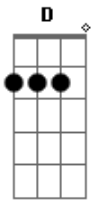

Hugo Matta - Repete Aí

tom:

Intro: A E Bm D

Bm D A E
Hoje eu acordei com uma ressaca esquisita, esquisita

Bm D
A cabeça até que não dói

A E
Mas o coração tá que grita, que grita

Bm
Sinto seu cheiro aqui

D A E
E a marca de batom de mim não sai, de mim não sai

Bm D

Tô querendo de novo e cada vez que eu penso

A E
Tô querendo mais, querendo mais

[Refrão]

A E Bm
No seu beijo cai, que tombo gostoso

D
Vou cair de novo só pra conferir

A E Bm
Que beijo gostoso, vou cair de novo, de novo

D
Põe no repete aí

(A E Bm D)

Acordes

© ukulele-chords.com

© ukulele-chords.com

© ukulele-chords.com

© ukulele-chords.com