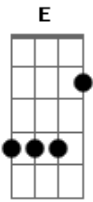

© ukulele-chords.com