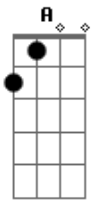

Hugo Matta - Repete Aí

tom:

Intro: A E Bm D

Bm D A E
Hoje eu acordei com uma ressaca esquisita, esquisita

Bm D
A cabeça até que não dói

A E
Mas o coração tá que grita, que grita

Bm
Sinto seu cheiro aqui

D A E
E a marca de batom de mim não sai, de mim não sai

Bm D

Tô querendo de novo e cada vez que eu penso

A E
Tô querendo mais, querendo mais

[Refrão]

A E Bm
No seu beijo cai, que tombo gostoso

D
Vou cair de novo só pra conferir

A E Bm
Que beijo gostoso, vou cair de novo, de novo

D
Põe no repete aí

(A E Bm D)

Acordes

© ukulele-chords.com