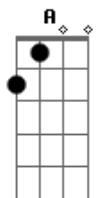

Hugo Matta - Contatinho

Tom: G
Intro: Em C D

G
Esconde celular pelos cantos
Em
Finge que nem ouve ele tocando
C
Se ele toca diz que não sabe quem era
A D
Põe no silencioso e bloqueia a tela
Em
Será que você não percebe que tá caçando problema C
Cm
Pra mim você é única e pra ele é só mais um esquema

G D
Seu coração tá correndo perigo de brincar com fogo
Tá trocando o amor que deu certo pelo duvidoso
Em C
Tô saindo pra dar uma volta, você para e pensa um pouquinho
A G
Tá trocando um amor de verdade pra ser contatinho

G D
Seu coração tá correndo perigo de brincar com fogo
Tá trocando o amor que deu certo pelo duvidoso
Em C
Tô saindo pra dar uma volta, você para e pensa um pouquinho
A D
Tá trocando um amor de verdade pra ser contatinho
(Em C A)

Em C
Será que você não percebe que tá caçando problema
Cm
Pra mim você é única e pra ele é só mais um esquema

G D
Seu coração tá correndo perigo de brincar com fogo
Tá trocando o amor que deu certo pelo duvidoso
Em C
Tô saindo pra dar uma volta, você para e pensa um pouquinho
A G
Tá trocando um amor de verdade pra ser contatinho

Acordes

© ukulele-chords.com