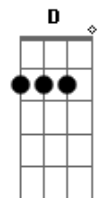

© ukulele-chords.com