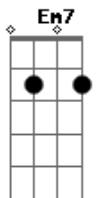

© ukulele-chords.com