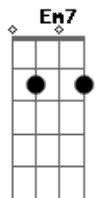

© ukulele-chords.com