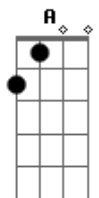

Hugo Matta - Contatinho

Tom: G
Intro: Em7 C D

G
Esconde celular pelos cantos
Em
Finge que nem ouve ele tocando
C
Se ele toca diz que não sabe quem era
A D
Põe no silencioso e bloqueia a tela
Em7 C
Será que você não percebe que tá caçando problema
Cm7
Pra mim você é única e pra ele é só mais um esquema

G D
Seu coração tá correndo perigo de brincar com fogo
Tá trocando o amor que deu certo pelo duvidoso
Em7 C
Tô saindo pra dar uma volta, você para e pensa um pouquinho
A G
Tá trocando um amor de verdade pra ser contatinho

G D
Seu coração tá correndo perigo de brincar com fogo
Tá trocando o amor que deu certo pelo duvidoso
Em7 C
Tô saindo pra dar uma volta, você para e pensa um pouquinho
A D
Tá trocando um amor de verdade pra ser contatinho
(Em7 C A)

Em7 C
Será que você não percebe que tá caçando problema
Cm7
Pra mim você é única e pra ele é só mais um esquema

G D
Seu coração tá correndo perigo de brincar com fogo
Tá trocando o amor que deu certo pelo duvidoso
Em7 C
Tô saindo pra dar uma volta, você para e pensa um pouquinho
A G
Tá trocando um amor de verdade pra ser contatinho

Acordes

© ukulele-chords.com