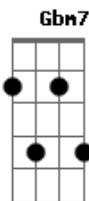

© ukulele-chords.com