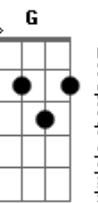

© ukulele-chords.com