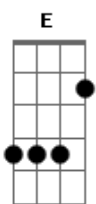

D A Gbm
Me alegro em Tua justiça pois sei que tu julgas com retidão

E E E
Perfeito Tu És

A E
Justo Juíz ,meu grande amor

Gbm D
És o meu tudo, meu bom Pastor

A E
Minh'alma se rende a Ti , apaixonado estou

G D
Tu És meu Abba Pai, És meu Abba Pai

A E
Aleluia ao Cordeiro!

Gbm D
Te amamos , Te queremos

A Dbm Gbm

Aleluia , o Teu trono eterno nunca há de passar

D
Pra sempre permanecerá

(A E Gbm D)

A
Por toda eternidade

E
Por toda eternidade

E
Por toda eternidade

Gbm D
Por toda eternidade; Santo

A
Por toda eternidade

E
Por toda eternidade

Gbm D
Por toda eternidade; Santo

Acordes

© ukulele-chords.com

© ukulele-chords.com