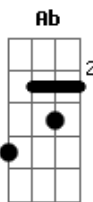

Hugo Henrique - Você Destrói

tom:

Intro: Fm Cm Eb Bb

[Primeira Parte]

Coloca na balança o prazer que ele dá
 Vai ver que um beijo meu consegue ganhar
 Ele tem que ralar pra te levar pro céu
 Mas do teu corpo só eu sei tirar o mel

(Cm Eb Bb)

[Primeira Parte]

Acordes

© ukulele-chords.com

© ukulele-chords.com

© ukulele-chords.com

© ukulele-chords.com

© ukulele-chords.com

© ukulele-chords.com

Coloca na balança o prazer que ele dá
 Vai ver que um beijo meu consegue ganhar
 Ele tem que ralar pra te levar pro céu
 Mas do teu corpo só eu sei tirar o mel

[Pré-Refrão]

Quando é que eu vou ganhar o lugar
 Que ele não sabe usar?
 Se você vem me procurar
 É que na minha cama sobra
 O que ele deixa faltar