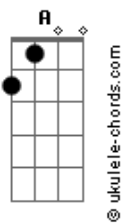

Hugo Henrique - Short Jeans (part. Jorge)

tom: Bb (forma dos acordes no tom de A)
 Capotraste na 1ª casa
 Intro: A

[Primeira Parte]

A
 Não quero fazer inveja
 Mas o que você perdeu acabou de tocar
 Gbm
 A campainha de casa

[Segunda Parte]

D
 Você me deu uma aula do que não fazer
 A
 Deixa que eu faço ela feliz por você
 Bm7 D A E
 Deixa que tá fácil eu ser melhor que você

[Pré-Refrão]

Bm7 D
 Você foi doença e eu fui a cura
 A E
 Cê quis todo mundo, foquei só em uma
 Bm7 Gbm
 Brigava com ela pela roupa curta
 A E
 Estilo é estilo, conduta é conduta

[Refrão]

Bm7
 Lembra daquele short jeans
 D A E
 Que você implicava e mandava ela tirar pra sair?
 Bm7 D
 Hoje eu que tiro pra ela depois que a gente sai
 A E
 A nossa diferença tá aí

Bm7
 Lembra daquele short jeans
 D A E
 Que você implicava e mandava ela tirar pra sair?

Acordes

Bm7 D
 Hoje eu que tiro pra ela depois que a gente sai
 A E
 A nossa diferença tá aí

[Solo] Bm7 Gbm A E

[Pré-Refrão]

Bm7 D
 Você foi doença e eu fui a cura
 A E
 Cê quis todo mundo, foquei só em uma
 Bm7 Gbm
 Brigava com ela pela roupa curta
 A E
 Estilo é estilo, conduta é conduta