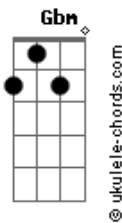

Hugo Henrique - Short Jeans (part. Jorge)

tom: Bb (forma dos acordes no tom de A)
 Capotraste na 1ª casa
 Intro: A

[Primeira Parte]

A
 Não quero fazer inveja
 Mas o que você perdeu acabou de tocar
 Gbm
 A campainha de casa

[Segunda Parte]

D
 Você me deu uma aula do que não fazer
 A
 Deixa que eu faço ela feliz por você
 Bm7 D A E
 Deixa que tá fácil eu ser melhor que você

[Pré-Refrão]

Bm7 D
 Você foi doença e eu fui a cura
 A E
 Cê quis todo mundo, foquei só em uma
 Bm7 Gbm
 Brigava com ela pela roupa curta
 A E
 Estilo é estilo, conduta é conduta

[Refrão]

Bm7
 Lembra daquele short jeans
 D A E
 Que você implicava e mandava ela tirar pra sair?
 Bm7 D
 Hoje eu que tiro pra ela depois que a gente sai
 A E
 A nossa diferença tá aí

Bm7
 Lembra daquele short jeans
 D A E
 Que você implicava e mandava ela tirar pra sair?

Acordes

Bm7 D
 Hoje eu que tiro pra ela depois que a gente sai
 A E
 A nossa diferença tá aí

[Solo] Bm7 Gbm A E

[Pré-Refrão]

Bm7 D
 Você foi doença e eu fui a cura
 A E
 Cê quis todo mundo, foquei só em uma
 Bm7 Gbm
 Brigava com ela pela roupa curta
 A E
 Estilo é estilo, conduta é conduta