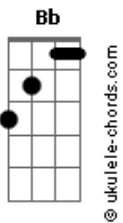

Hugo Henrique - Short Jeans (part. Jorge)

tom: Bb (forma dos acordes no tom de A)
 Capotraste na 1ª casa
 Intro: A

[Primeira Parte]

A
 Não quero fazer inveja
 Mas o que você perdeu acabou de tocar
 Gbm
 A campainha de casa

[Segunda Parte]

D
 Você me deu uma aula do que não fazer
 A
 Deixa que eu faço ela feliz por você
 Bm7 D A E
 Deixa que tá fácil eu ser melhor que você

[Pré-Refrão]

Bm7 D
 Você foi doença e eu fui a cura
 A E
 Cê quis todo mundo, foquei só em uma
 Bm7 Gbm
 Brigava com ela pela roupa curta
 A E
 Estilo é estilo, conduta é conduta

[Refrão]

Bm7
 Lembra daquele short jeans
 D A E
 Que você implicava e mandava ela tirar pra sair?
 Bm7 D
 Hoje eu que tiro pra ela depois que a gente sai
 A E
 A nossa diferença tá aí

Bm7
 Lembra daquele short jeans
 D A E
 Que você implicava e mandava ela tirar pra sair?

Acordes

Bm7 D
 Hoje eu que tiro pra ela depois que a gente sai
 A E
 A nossa diferença tá aí

[Solo] Bm7 Gbm A E

[Pré-Refrão]

Bm7 D
 Você foi doença e eu fui a cura
 A E
 Cê quis todo mundo, foquei só em uma
 Bm7 Gbm
 Brigava com ela pela roupa curta
 A E
 Estilo é estilo, conduta é conduta