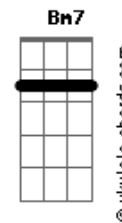

Hugo Henrique - Short Jeans (part. Jorge)

tom: Bb (forma dos acordes no tom de A)
 Capotraste na 1ª casa
 Intro: A

[Primeira Parte]

A
 Não quero fazer inveja
 Mas o que você perdeu acabou de tocar
 Gbm
 A campainha de casa

[Segunda Parte]

D
 Você me deu uma aula do que não fazer
 A
 Deixa que eu faço ela feliz por você
 Bm7 D A E
 Deixa que tá fácil eu ser melhor que você

[Pré-Refrão]

Bm7 D
 Você foi doença e eu fui a cura
 A E
 Cê quis todo mundo, foquei só em uma
 Bm7 Gbm
 Brigava com ela pela roupa curta
 A E
 Estilo é estilo, conduta é conduta

[Refrão]

Bm7
 Lembra daquele short jeans
 D A E
 Que você implicava e mandava ela tirar pra sair?
 Bm7 D
 Hoje eu que tiro pra ela depois que a gente sai
 A E
 A nossa diferença tá aí

Bm7
 Lembra daquele short jeans
 D A E
 Que você implicava e mandava ela tirar pra sair?

Acordes

Bm7 D
 Hoje eu que tiro pra ela depois que a gente sai
 A E
 A nossa diferença tá aí

[Solo] Bm7 Gbm A E

[Pré-Refrão]

Bm7 D
 Você foi doença e eu fui a cura
 A E
 Cê quis todo mundo, foquei só em uma
 Bm7 Gbm
 Brigava com ela pela roupa curta
 A E
 Estilo é estilo, conduta é conduta