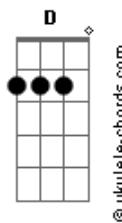

Hugo Henrique - Short Jeans (part. Jorge)

tom: Bb (forma dos acordes no tom de A)
 Capotraste na 1ª casa
 Intro: A

[Primeira Parte]

A
 Não quero fazer inveja
 Mas o que você perdeu acabou de tocar
 Gbm
 A campainha de casa

[Segunda Parte]

D
 Você me deu uma aula do que não fazer
 A
 Deixa que eu faço ela feliz por você
 Bm7 D A E
 Deixa que tá fácil eu ser melhor que você

[Pré-Refrão]

Bm7 D
 Você foi doença e eu fui a cura
 A E
 Cê quis todo mundo, foquei só em uma
 Bm7 Gbm
 Brigava com ela pela roupa curta
 A E
 Estilo é estilo, conduta é conduta

[Refrão]

Bm7
 Lembra daquele short jeans
 D A E
 Que você implicava e mandava ela tirar pra sair?
 Bm7 D
 Hoje eu que tiro pra ela depois que a gente sai
 A E
 A nossa diferença tá aí

Bm7
 Lembra daquele short jeans
 D A E
 Que você implicava e mandava ela tirar pra sair?

Acordes

Bm7 D
 Hoje eu que tiro pra ela depois que a gente sai
 A E
 A nossa diferença tá aí

[Solo] Bm7 Gbm A E

[Pré-Refrão]

Bm7 D
 Você foi doença e eu fui a cura
 A E
 Cê quis todo mundo, foquei só em uma
 Bm7 Gbm
 Brigava com ela pela roupa curta
 A E
 Estilo é estilo, conduta é conduta