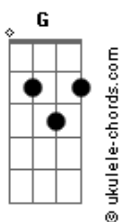

Hugo Henrique - Logo Logo

tom:
 Capostrate na 2ª casa
 Intro: Bm G D Em

[Primeira Parte]

Bm G D
 Não conta conta com o meu coração
 Em Bm G D
 Se a sua intenção é entrar só pra olhar
 Em Bm
 Tipo loja em promoção

G D
 Você me prova mas nunca leva
 Em Bm
 Me usa e deixa em cima do balcão
 G D
 Bebendo muito, dormindo pouco
 Em
 Esperando a sua próxima decepção

Porque?

[Refrão]

Acordes

Bm G
 Porque eu sei que logo logo cê larga
 D
 Logo logo cê volta
 Em
 E me deixa de novo louco querendo você
 Bm G
 E logo logo eu te atendo
 D
 E logo logo tá tendo
 Em Bm
 Seu corpo moreno pronto pra me fazer sofrer
 G
 E logo logo cê larga
 D
 E logo logo cê volta
 Em Bm
 E me deixa de novo louco querendo você
 G
 E logo logo eu te atendo
 D
 E logo logo tá tendo
 Em Bm
 Seu corpo moreno pronto pra me fazer sofrer