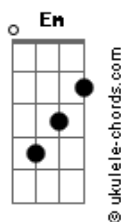

Hugo Henrique - Logo Logo

tom:
 Capostrate na 2ª casa
 Intro: Bm G D Em

[Primeira Parte]

Bm G D
 Não conta conta com o meu coração
 Em Bm G D
 Se a sua intenção é entrar só pra olhar
 Em Bm
 Tipo loja em promoção

G D
 Você me prova mas nunca leva
 Em Bm
 Me usa e deixa em cima do balcão
 G D
 Bebendo muito, dormindo pouco
 Em
 Esperando a sua próxima decepção

Porque?

[Refrão]

Acordes

Bm G
 Porque eu sei que logo logo cê larga
 D
 Logo logo cê volta
 Em
 E me deixa de novo louco querendo você
 Bm G
 E logo logo eu te atendo
 D
 E logo logo tá tendo
 Em Bm
 Seu corpo moreno pronto pra me fazer sofrer
 G
 E logo logo cê larga
 D
 E logo logo cê volta
 Em Bm
 E me deixa de novo louco querendo você
 G
 E logo logo eu te atendo
 D
 E logo logo tá tendo
 Em Bm
 Seu corpo moreno pronto pra me fazer sofrer