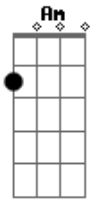

© ukulele-chords.com