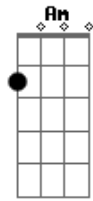

© ukulele-chords.com

© ukulele-chords.com