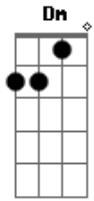

Hugo Henrique - Então Fica

Tom: F
Intro: Dm Am Gm

Dm
Pra que demora
C
Tente se apressar
Bb
Não é sempre que a gente se encontra
A
Vamos ficar um pouco mais

Dm F
Preciso te fala
C
Me ame do jeito que eu sou
Bb
Nesse amor
F
Não quero ser um ator

Pré-Refrão:
Gm

Mas calma
Que ainda não acabou Dm
Ainda não acabou A
Refrão:
Dm
Fica
F
Aqui o resto dessa vida

Am
Fica
Se tem compromisso descombina
Gm
Só você deixou
A
Esse gosto de quero pra sempre Am
Dm
Nosso amor

Acordes

© ukulele-chords.com

© ukulele-chords.com

© ukulele-chords.com

© ukulele-chords.com

© ukulele-chords.com

© ukulele-chords.com

© ukulele-chords.com