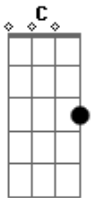

Hugo e Guilherme - Tornozeleira

tom: C [Intro] Am C D F

C D
Eu vou postar foto com ela e a taça do lado
Am
Um lugarzão desses bem chique, caro e premiado
G F
A gente ainda tá na dúvida se vai pra neve
Fm
Ou nessas praias fudidas que tem no Nordeste
Am D Fm
Ela foi a escada que me tirou do fundo
E esse fundo é você

Am G F
Se sair fofoca com seu nome eu que espalhei
Dm Am
Quanto mais gente souber, mais gente eu salvei
G F
Querer seu mal eu nunca quis
G F Em Dm
Mas se depender de mim

F
Cê vai ficar virgem de novo, pode escrever
Am
Eu quero ver o corajoso pra pegar você
G
Se trair fosse crime, cê tava enrolada

Dm
Tava desfilando de tornozeleira na balada

G
Vai ficar virgem de novo, pode escrever

Am
Eu quero ver o corajoso pra pegar você
G
Se trair fosse crime, cê tava enrolada
Dm
Tava desfilando de tornozeleira na balada
(Dm F Am G Am)
Am G F
Se sair fofoca com seu nome eu que espalhei
Dm Am
Quanto mais gente souber, mais gente eu salvei
G F
Querer seu mal eu nunca quis
F Gb G F Em Dm
Mas se depender de mim

F
Cê vai ficar virgem de novo, pode escrever
Am
Eu quero ver o corajoso pra pegar você
G
Se trair fosse crime, cê tava enrolada
Dm
Tava desfilando de tornozeleira na balada

G
Vai ficar virgem de novo, pode escrever
Am
Eu quero ver o corajoso pra pegar você
G
Se trair fosse crime, cê tava enrolada
Dm
Tava desfilando de tornozeleira na balada

[Final] Dm F

Acordes

© ukelele-chords.com